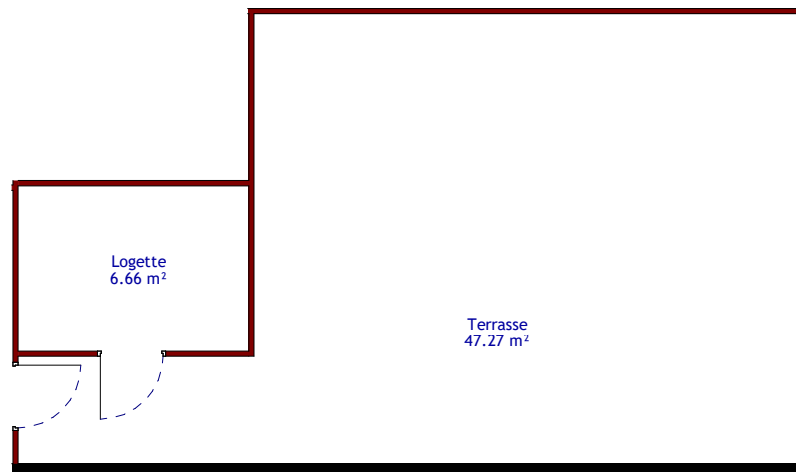

Plan de vente

Terrasse :07

Logette	6.66 m ²	R+3
Terrasse	47.27 m ²	R+3

Surface Totale : 53.93 m²

LÉGENDE

- OB Oscillo-battant
- VR Volet roulant
- OF Ouverture à la française
- BV Baie vitrée
- PF Porte fenêtre
- LL Lave Linge
- LV Lave Vaisselle

ÉCHELLE : 1/100

Des modifications sont susceptibles d'être apportées à ce plan en fonction des nécessités techniques, tant en ce qui concerne les dimensions libres que les équipements. L'implantation du mobilier est donnée à titre indicatif.