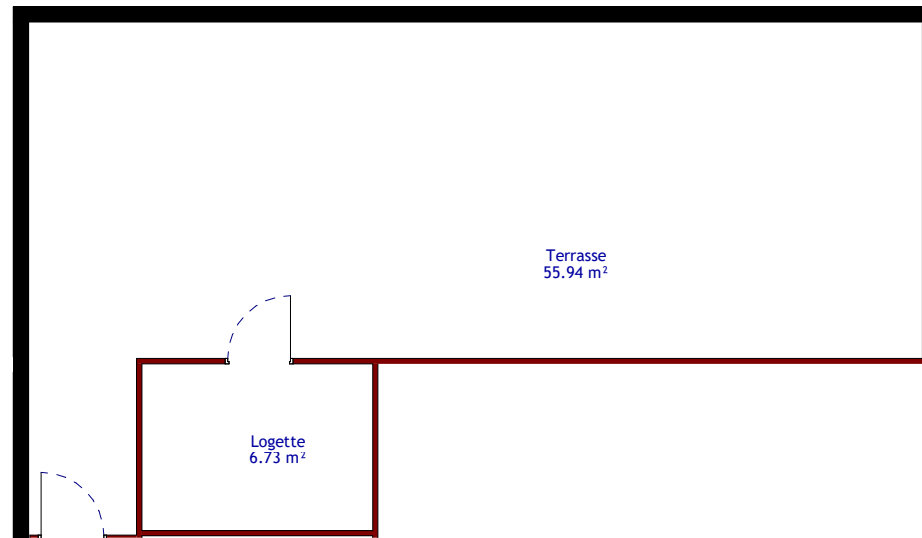

Plan de vente

Terrasse : 06

Logette	6.73 m ²	R+3
Terrasse	55.94 m ²	R+3
Surface Totale :	62.66 m²	

LÉGENDE

- OB Oscillo-battant
- VR Volet roulant
- OF Ouverture à la française
- BV Baie vitrée
- PF Porte fenêtre
- LL Lave Linge
- LV Lave Vaisselle

ÉCHELLE : 1/100

Des modifications sont susceptibles d'être apportées à ce plan en fonction des nécessités techniques, tant en ce qui concerne les dimensions libres que les équipements. L'implantation du mobilier est donnée à titre indicatif.