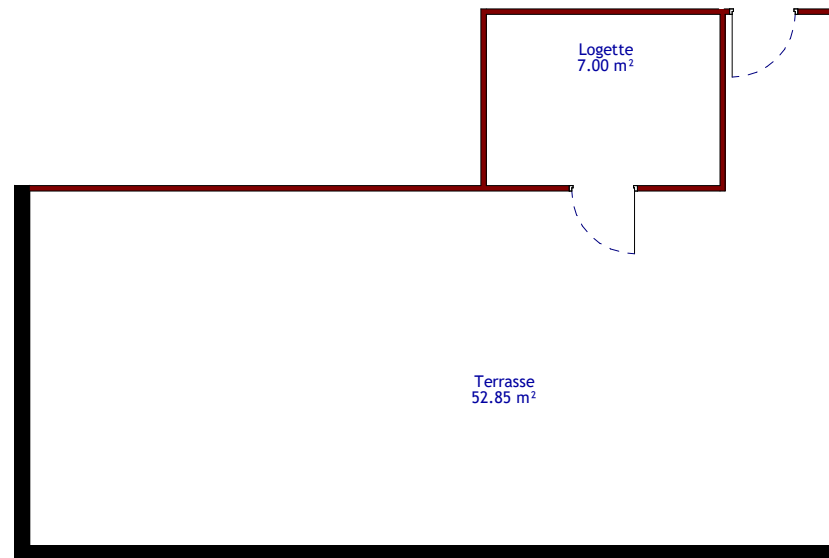

# Plan de vente

## Terrasse : 05

Logette	7.00 m <sup>2</sup>	R+3
Terrasse	52.85 m <sup>2</sup>	R+3
<b>Surface Totale :</b>	<b>59.85 m<sup>2</sup></b>	

### LÉGENDE

- OB Oscillo-battant
- VR Volet roulant
- OF Ouverture à la française
- BV Baie vitrée
- PF Porte fenêtre
- LL Lave Linge
- LV Lave Vaisselle

ÉCHELLE : 1/100

Des modifications sont susceptibles d'être apportées à ce plan en fonction des nécessités techniques, tant en ce qui concerne les dimensions libres que les équipements. L'implantation du mobilier est donnée à titre indicatif.