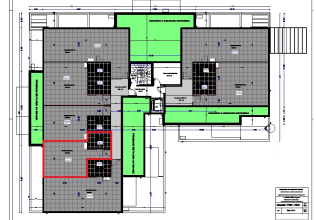

Plan de vente

Terrasse : 04

Logette	7.00 m ²	R+3
Terrasse	32.86 m ²	R+3
Surface Totale :	39.86 m²	

LÉGENDE

- OB Oscillo-battant
- VR Volet roulant
- OF Ouverture à la française
- BV Baie vitrée
- PF Porte fenêtre
- LL Lave Linge
- LV Lave Vaisselle

ÉCHELLE : 1/100

Des modifications sont susceptibles d'être apportées à ce plan en fonction des nécessités techniques, tant en ce qui concerne les dimensions libres que les équipements. L'implantation du mobilier est donnée à titre indicatif.