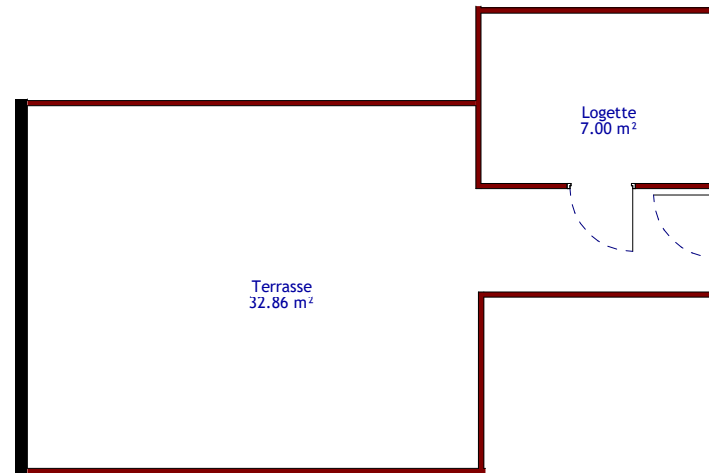

Plan de vente

Terrasse : 04

Logette	7.00 m ²	R+3
Terrasse	32.86 m ²	R+3
Surface Totale :	39.86 m²	

LÉGENDE

- OB Oscillo-battant
- VR Volet roulant
- OF Ouverture à la française
- BV Baie vitrée
- PF Porte fenêtre
- LL Lave Linge
- LV Lave Vaisselle

ÉCHELLE : 1/100

Des modifications sont susceptibles d'être apportées à ce plan en fonction des nécessités techniques, tant en ce qui concerne les dimensions libres que les équipements. L'implantation du mobilier est donnée à titre indicatif.