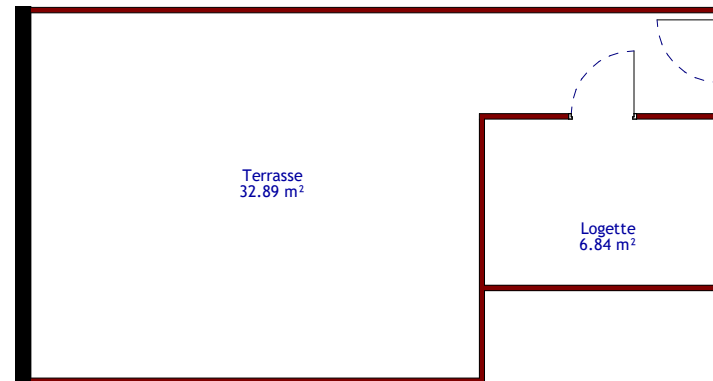

## Terrasse : 03

Logette	6.84 m <sup>2</sup>	R+3
Terrasse	32.89 m <sup>2</sup>	R+3
<b>Surface Totale :</b>	<b>39.72 m<sup>2</sup></b>	

### LÉGENDE

- OB Oscillo-battant
- VR Volet roulant
- OF Ouverture à la française
- BV Baie vitrée
- PF Porte fenêtre
- LL Lave Linge
- LV Lave Vaisselle

ÉCHELLE : 1/100

Des modifications sont susceptibles d'être apportées à ce plan en fonction des nécessités techniques, tant en ce qui concerne les dimensions libres que les équipements. L'implantation du mobilier est donnée à titre indicatif.