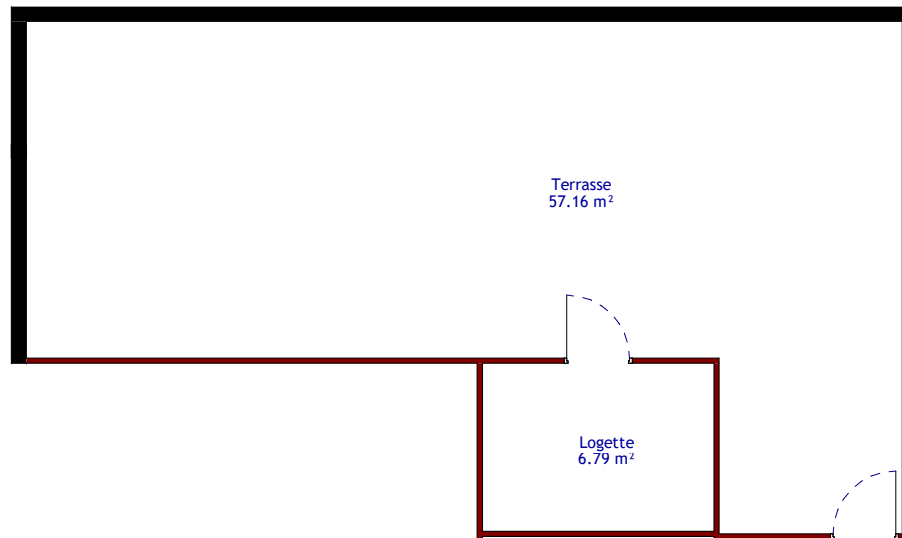

Terrasse : 01

Logette	6.79 m ²	R+3
Terrasse	57.16 m ²	R+3

Surface Totale : 63.95 m²

LÉGENDE

- OB Oscillo-battant
- VR Volet roulant
- OF Ouverture à la française
- BV Baie vitrée
- PF Porte fenêtre
- LL Lave Linge
- LV Lave Vaisselle

ÉCHELLE : 1/100

Des modifications sont susceptibles d'être apportées à ce plan en fonction des nécessités techniques, tant en ce qui concerne les dimensions libres que les équipements. L'implantation du mobilier est donnée à titre indicatif.