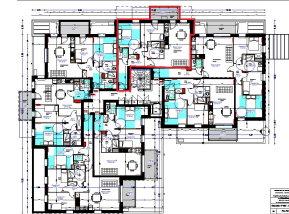

LÉGENDE

- OB Oscillo-battant
- VR Volet roulant
- OF Ouverture à la française
- BV Baie vitrée
- PF Porte fenêtre
- LL Lave Linge
- LV Lave Vaisselle

ÉCHELLE : 1/100

Des modifications sont susceptibles d'être apportées à ce plan en fonction des nécessités techniques, tant en ce qui concerne les dimensions libres que les équipements. L'implantation du mobilier est donnée à titre indicatif.

Plan de vente

Type T3

Logement : 27

Surfaces Habitables :

Nom	Surface	Niveau
Chambre 01	12.19 m ²	R+2
Chambre 02	9.33 m ²	R+2
Hall	10.62 m ²	R+2
SDB	4.96 m ²	R+2
Sejour-Cuisine	25.24 m ²	R+2
Wc	2.12 m ²	R+2

Surface Totale : 64.46 m²

Annexes :

Balcon	6.92 m ²	R+2
	6.92 m ²	

Indice :

Date : 09/30/24