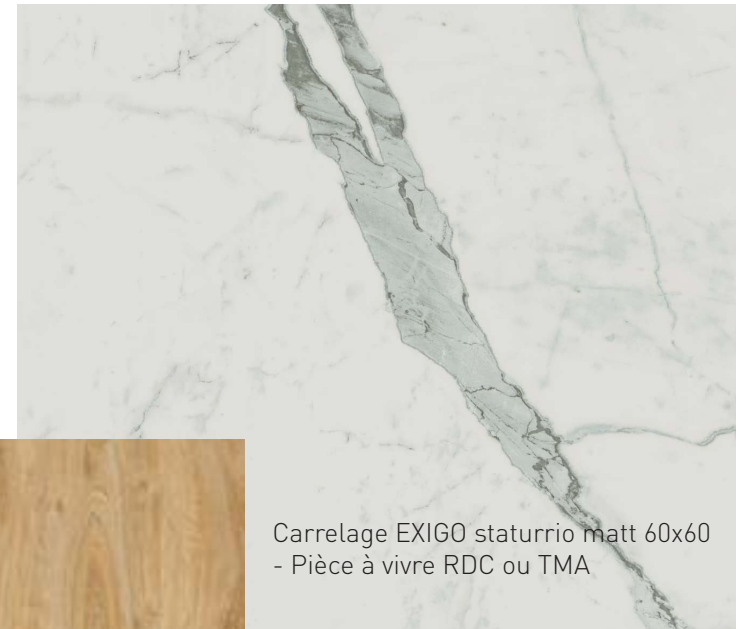

WHITE CHIC

Parquet chêne
Carrelage 60x60 marbré
Faïence blanche 20x30 3D brillant

Faïence 20x40 COLOR ONE RAL 0008500
- Doseret lavabo et toute hauteur douche

Carrelage BETONICO 45x45 791
-Sol salle de bain et WC

Carrelage EXIGO staturrio matt 60x60
- Pièce à vivre RDC ou TMA

ENGLISH OAK NATURAL
- Chambres
-Pièces à vivres R+1/R+2/R+3

Couleurs non contractuelles.
Voir échantillon.

MODERNE BRUT

Parquet chêne noisette
Carrelage 60x60 gris béton
Faïence gris béton 20x40