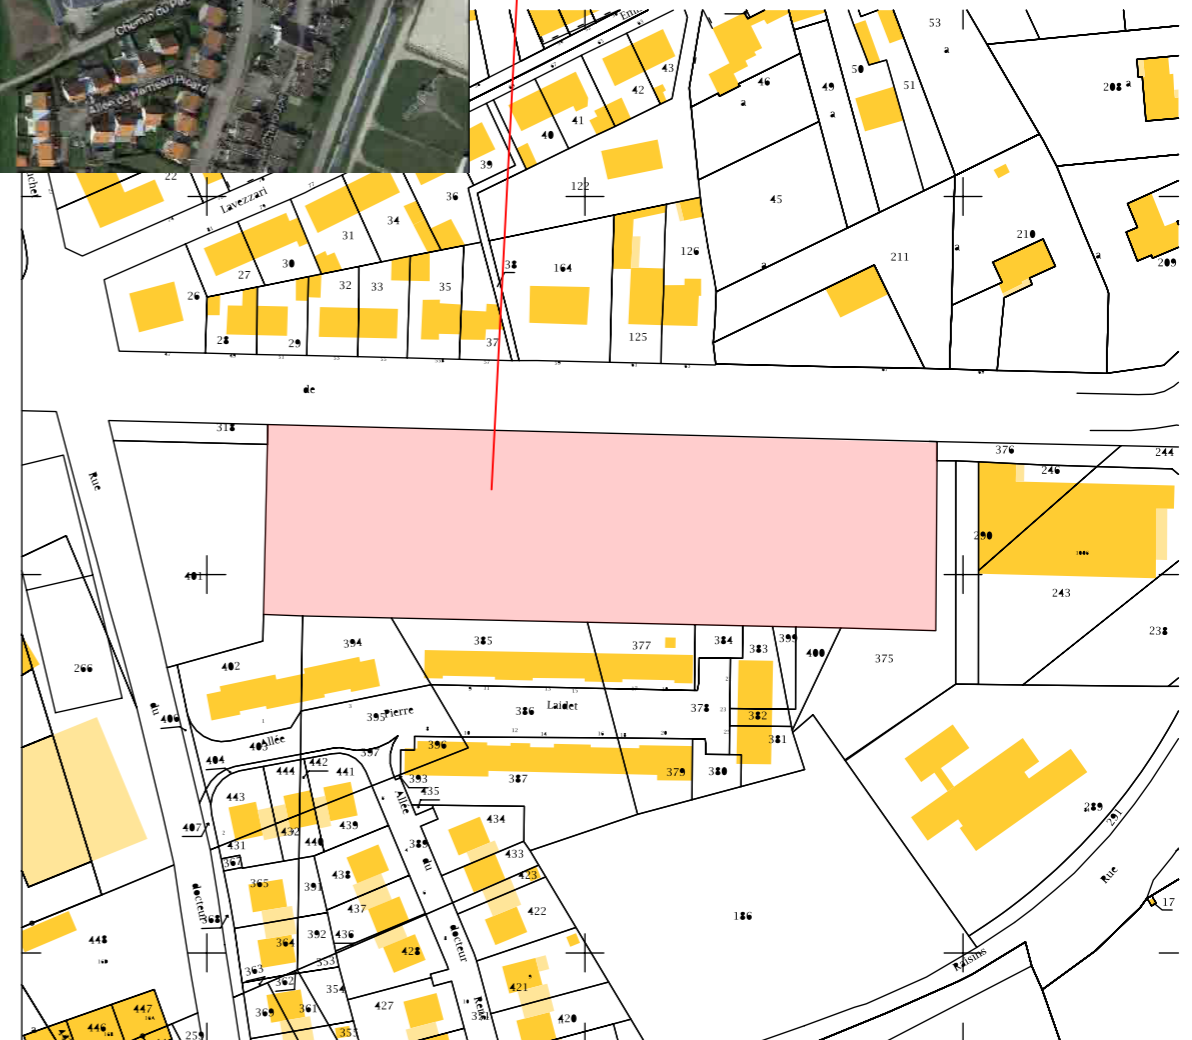

**DCE**

**Boulevard de Paris**  
Parcelles 292, 313, 312, 314, 296, 297, 298, 299,  
300, 302, 303, 304, 308, 305, 306, 309, 310, 313  
Zone UD

**DCE - PLAN DE SITUATION**

Date	Phase	Indice	N° pièce	N° affaire	N° plan info.	Dessin	Chef de projet	Echelle
24-01-2021	DCE	A	DCE	N° 1292-20	pb200	M.G	H.W	-