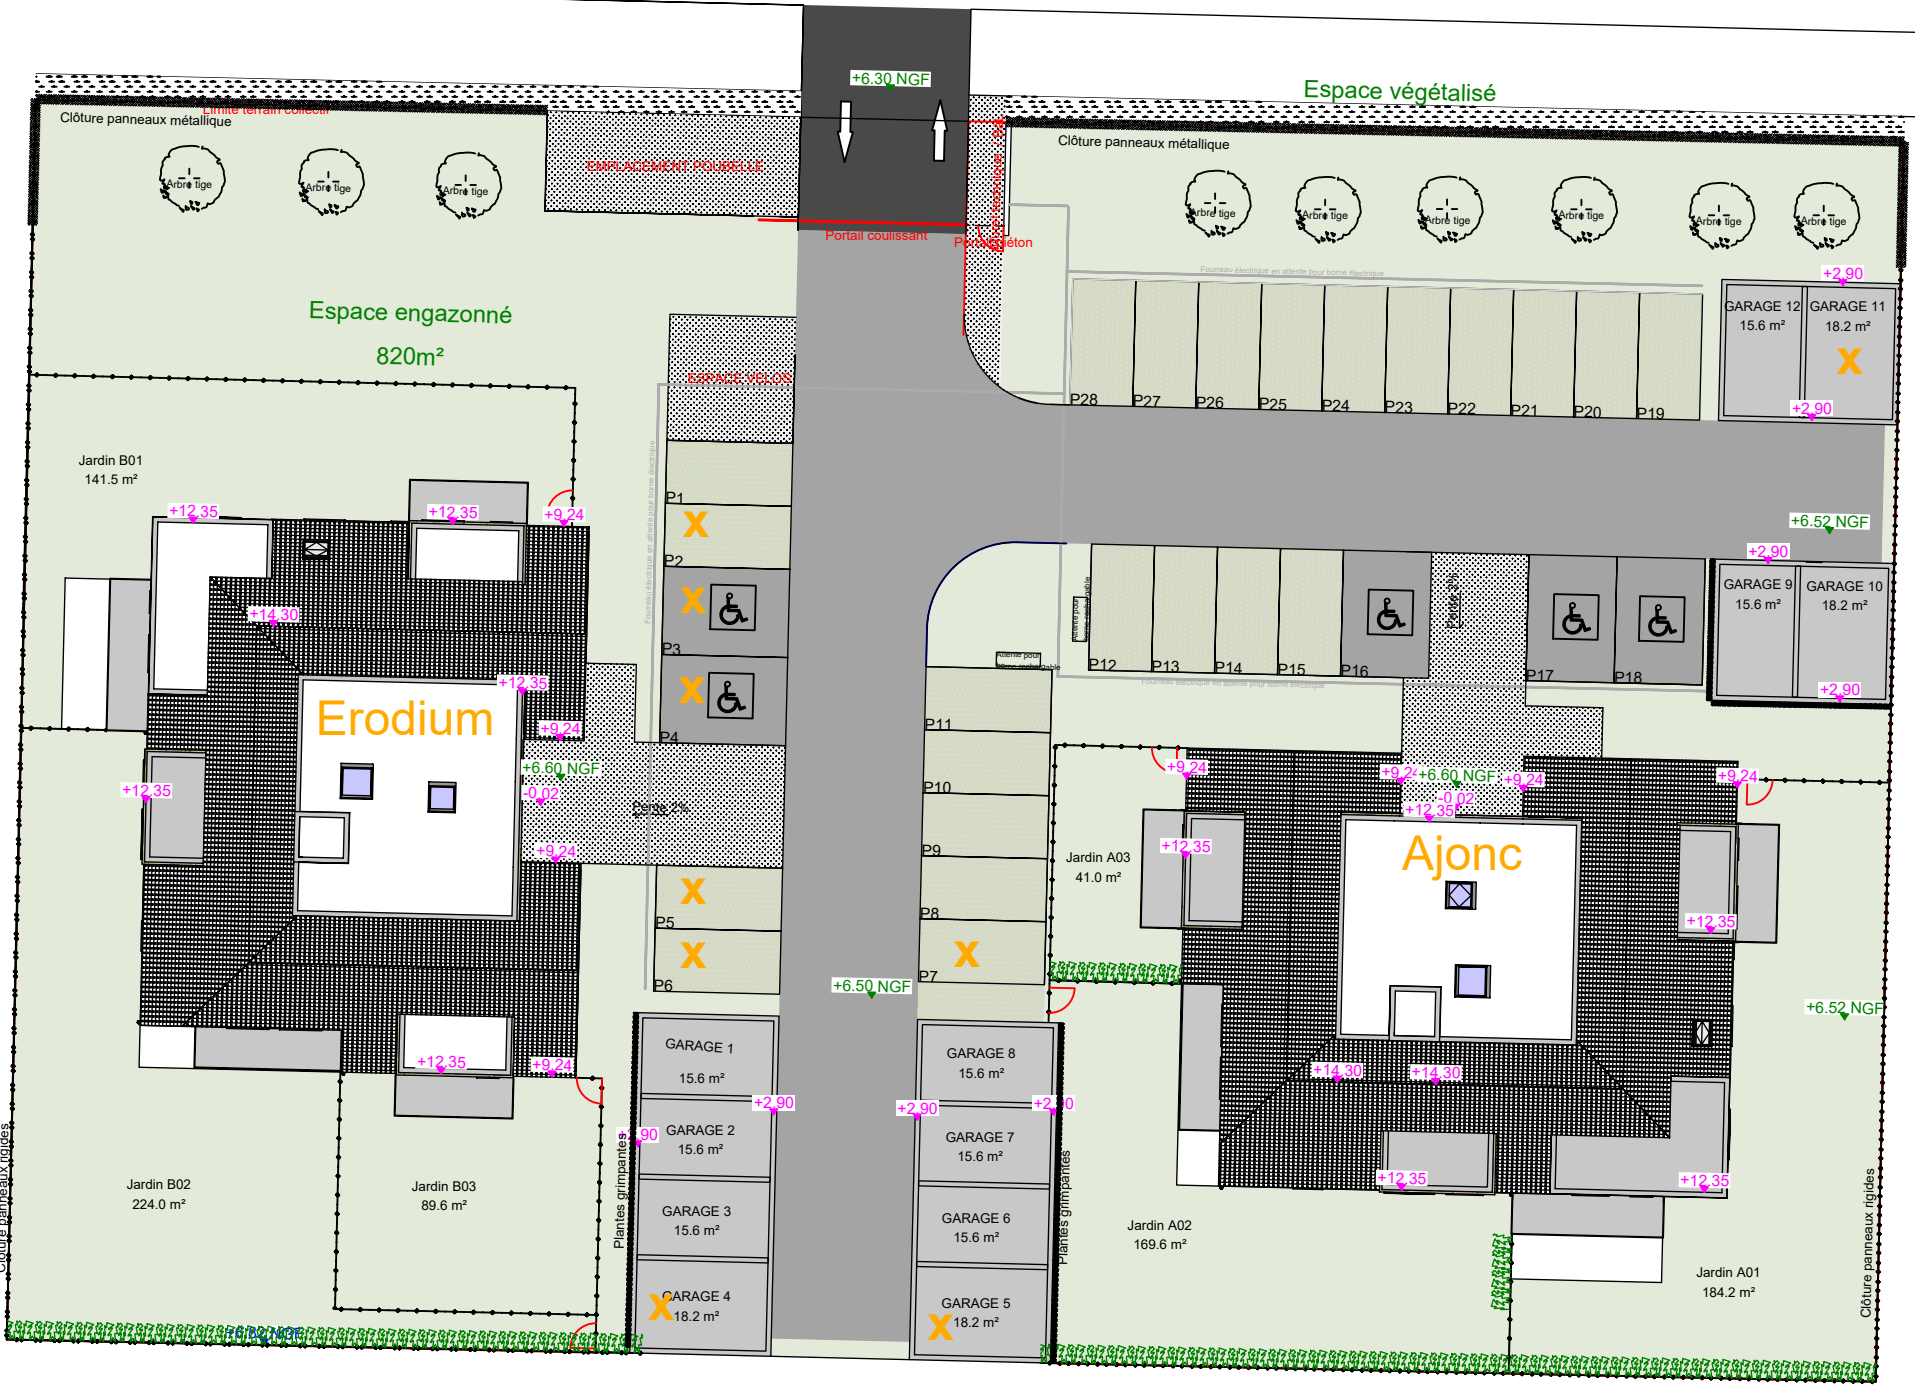

BOULEVARD DE PARIS

DOMAINE FLORE D'OPALE BERCK-SUR-MER

Résidence de l'Ajonc et l'Erodium

Entrée

X: Non disponible

07/04/2022 - Indice: 2

SCOT'IMMO

68 rue de la placette
62 340 Bouquehault

E-mail: contact@scotimmo.fr

Le présent document exprime la figure et les dispositions générales de l'appartement. Des variations peuvent intervenir en fonction des nécessités techniques et des tolérances d'exécutions tant en ce qui concerne les dimensions libres que les équipements. Les équipements sont positionnés à titre indicatif.