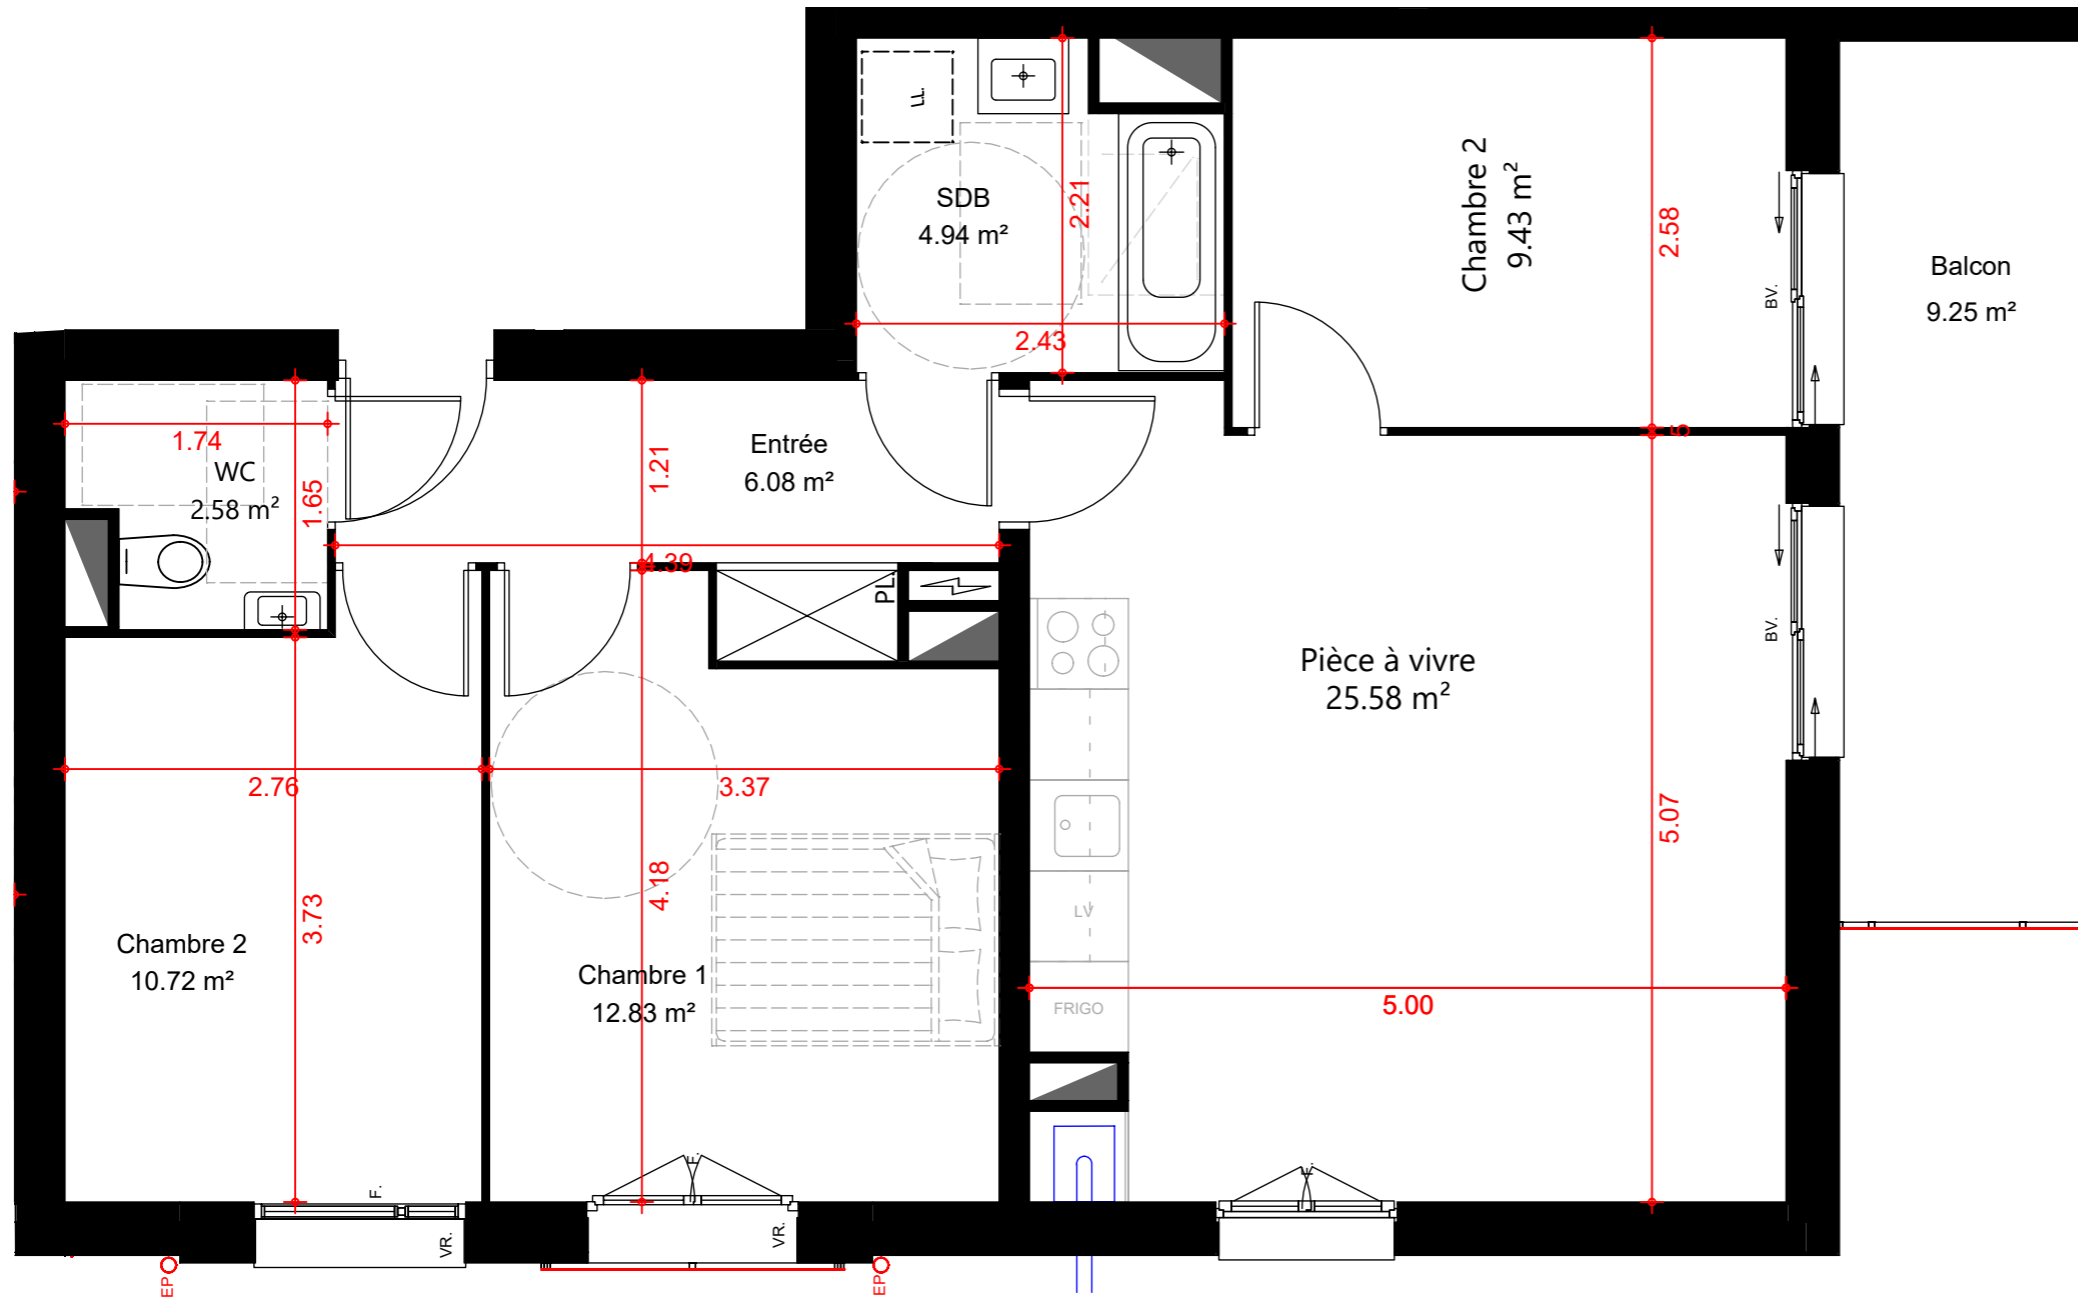

DOMAINE FLORE D'OPALE BERCK-SUR-MER

Résidence de l'Erodium - Collectif Ouest

1ER ETAGE
Appartement B12- T4

Entrée	6.08 m ²
SDB	4.94 m ²
Chambre 1	12.83 m ²
Chambre 2	10.72 m ²
Chambre 3	9.43 m ²
WC	2.58 m ²
Pièce à vivre	25.58 m ²
TOTAL SURFACE HABITABLE	72.16 m²
Balcon	9.25 m ²

07/02/2022 - Indice: 1

SCOT'IMMO

68 rue de la placette
62 340 Bouquehault

E-mail: contact@scotimmo.fr

- PV: Porte vitrée
- PF: Porte fenêtre
- BV: Baie vitrée
- F: Fenêtre
- VR: Volet roulant
- GTL
- PL: Placard
- LV: Emplacement lave vaisselle
- LL : Emplacement lave linge
- Finition B sur l'ensemble des murs

Le présent document exprime la figure et les dispositions générales de l'appartement. Des variations peuvent intervenir en fonction des nécessités techniques et des tolérances d'exécutions tant en ce qui concerne les dimensions libres que les équipements. Les équipements sont positionnés à titre indicatif.