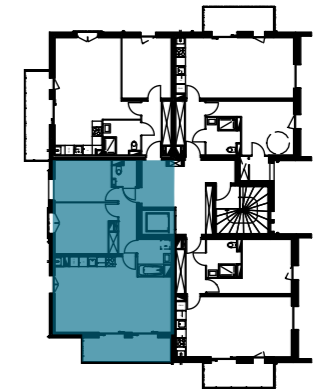

DOMAINE FLORE D'OPALE BERCK-SUR-MER

Résidence de l'Erodium - Collectif Ouest

1ER ETAGE
Appartement B12- T4

Entrée	6.08 m ²
SDB	4.94 m ²
Chambre 1	12.83 m ²
Chambre 2	10.72 m ²
Chambre 3	9.43 m ²
WC	2.58 m ²
Pièce à vivre	25.58 m ²
TOTAL SURFACE HABITABLE	72.16 m²
Balcon	9.25 m ²

07/02/2022 - Indice: 1

SCOT'IMMO

68 rue de la placette
62 340 Bouquehault

E-mail: contact@scotimmo.fr

- PV: Porte vitrée
- PF: Porte fenêtre
- BV: Baie vitrée
- F: Fenêtre
- VR: Volet roulant
- GTL
- PL: Placard
- LV: Emplacement lave vaisselle
- LL : Emplacement lave linge
- Finition B sur l'ensemble des murs