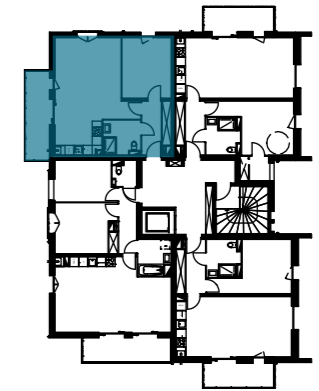

# DOMAINE FLORE D'OPALE BERCK-SUR-MER

Résidence de l'Erodium - Collectif Ouest

1ER ETAGE  
Appartement B13- T3

Entrée	6.54 m <sup>2</sup>
SDB	5.57 m <sup>2</sup>
Chambre 1	13.02 m <sup>2</sup>
Chambre 2	10.97 m <sup>2</sup>
Pièce à vivre	21.38 m <sup>2</sup>
<b>TOTAL SURFACE HABITABLE</b>	<b>57.48 m<sup>2</sup></b>
Balcon	9.40 m <sup>2</sup>

- PV: Porte vitrée
- PF: Porte fenêtre
- BV: Baie vitrée
- F: Fenêtre
- VR: Volet roulant
- GTL
- PL: Placard
- LV: Emplacement lave vaisselle
- LL: Emplacement lave linge
- Finition B sur l'ensemble des murs