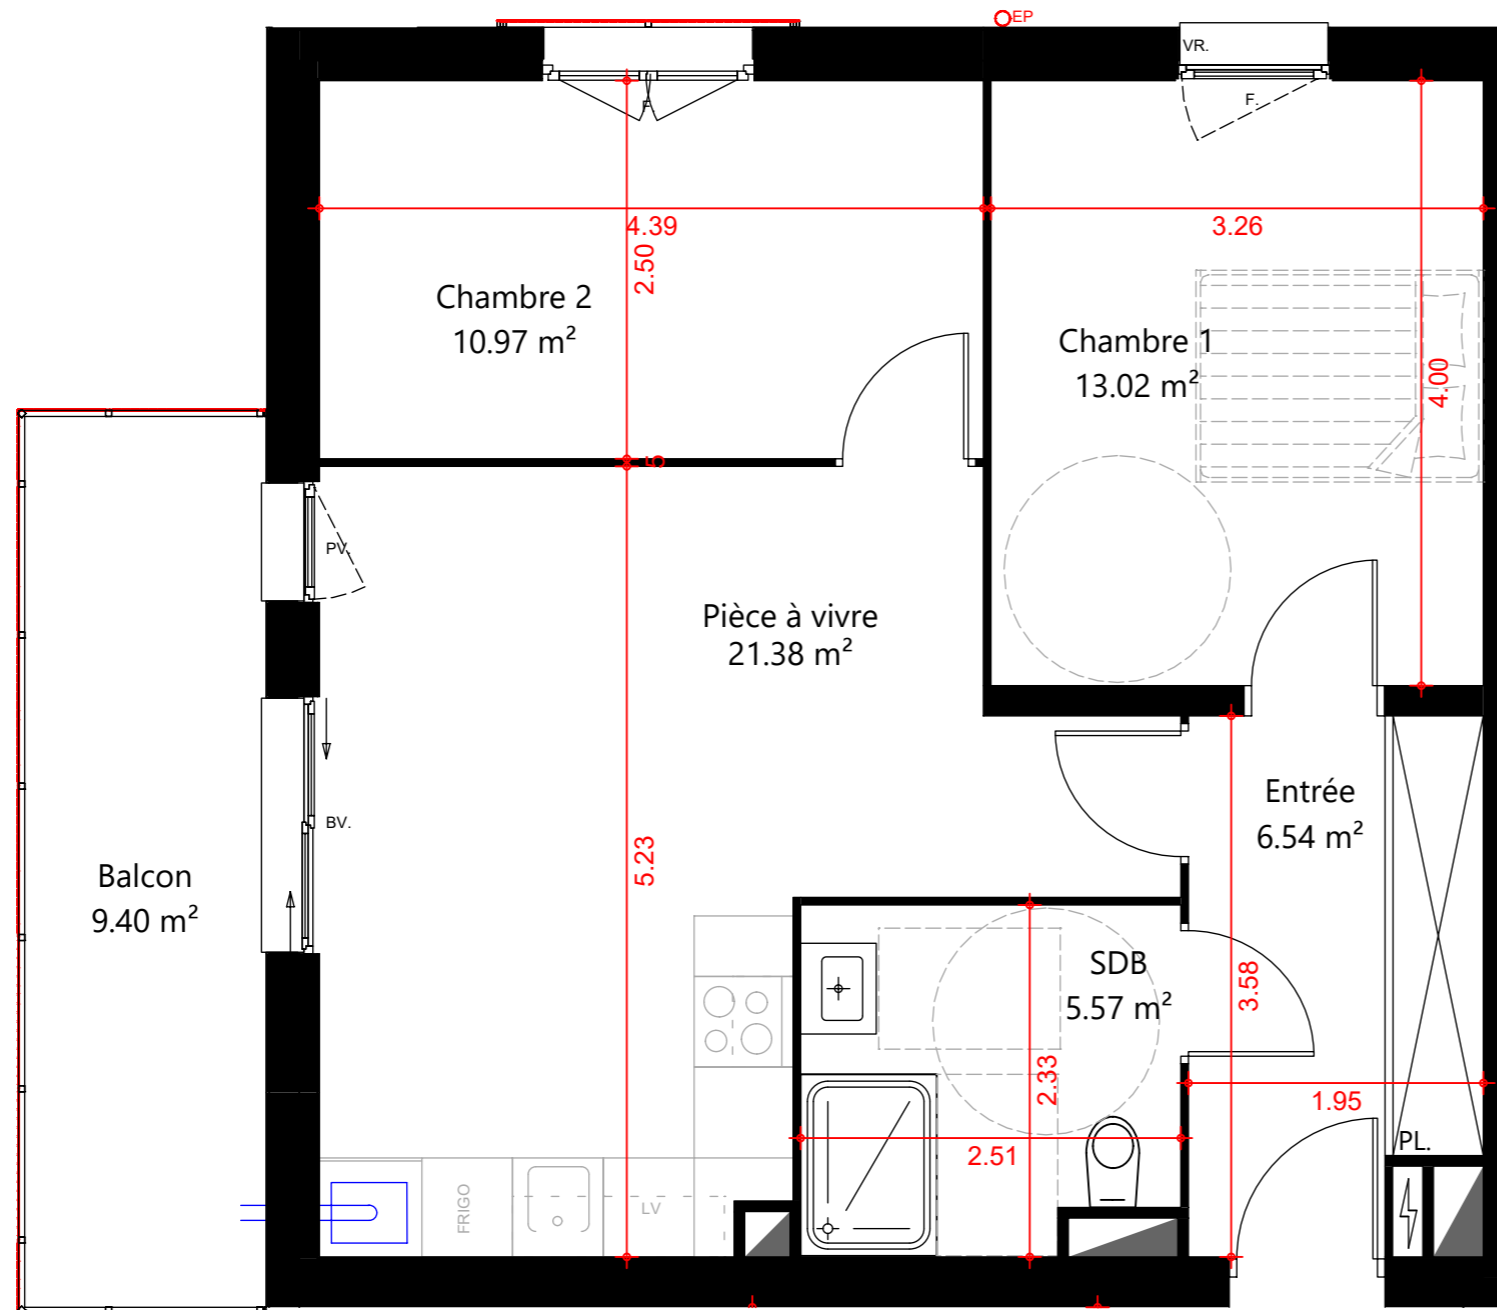

# DOMAINE FLORE D'OPALE BERCK-SUR-MER

Résidence de l'Erodium - Collectif Ouest

1ER ETAGE  
Appartement B13- T3

Entrée	6.54 m <sup>2</sup>
SDB	5.57 m <sup>2</sup>
Chambre 1	13.02 m <sup>2</sup>
Chambre 2	10.97 m <sup>2</sup>
Pièce à vivre	21.38 m <sup>2</sup>
<b>TOTAL SURFACE HABITABLE</b>	<b>57.48 m<sup>2</sup></b>
Balcon	9.40 m <sup>2</sup>

- PV: Porte vitrée
- PF: Porte fenêtre
- BV: Baie vitrée
- F: Fenêtre
- VR: Volet roulant
- GTL
- PL: Placard
- LV: Emplacement lave vaisselle
- LL: Emplacement lave linge
- Finition B sur l'ensemble des murs