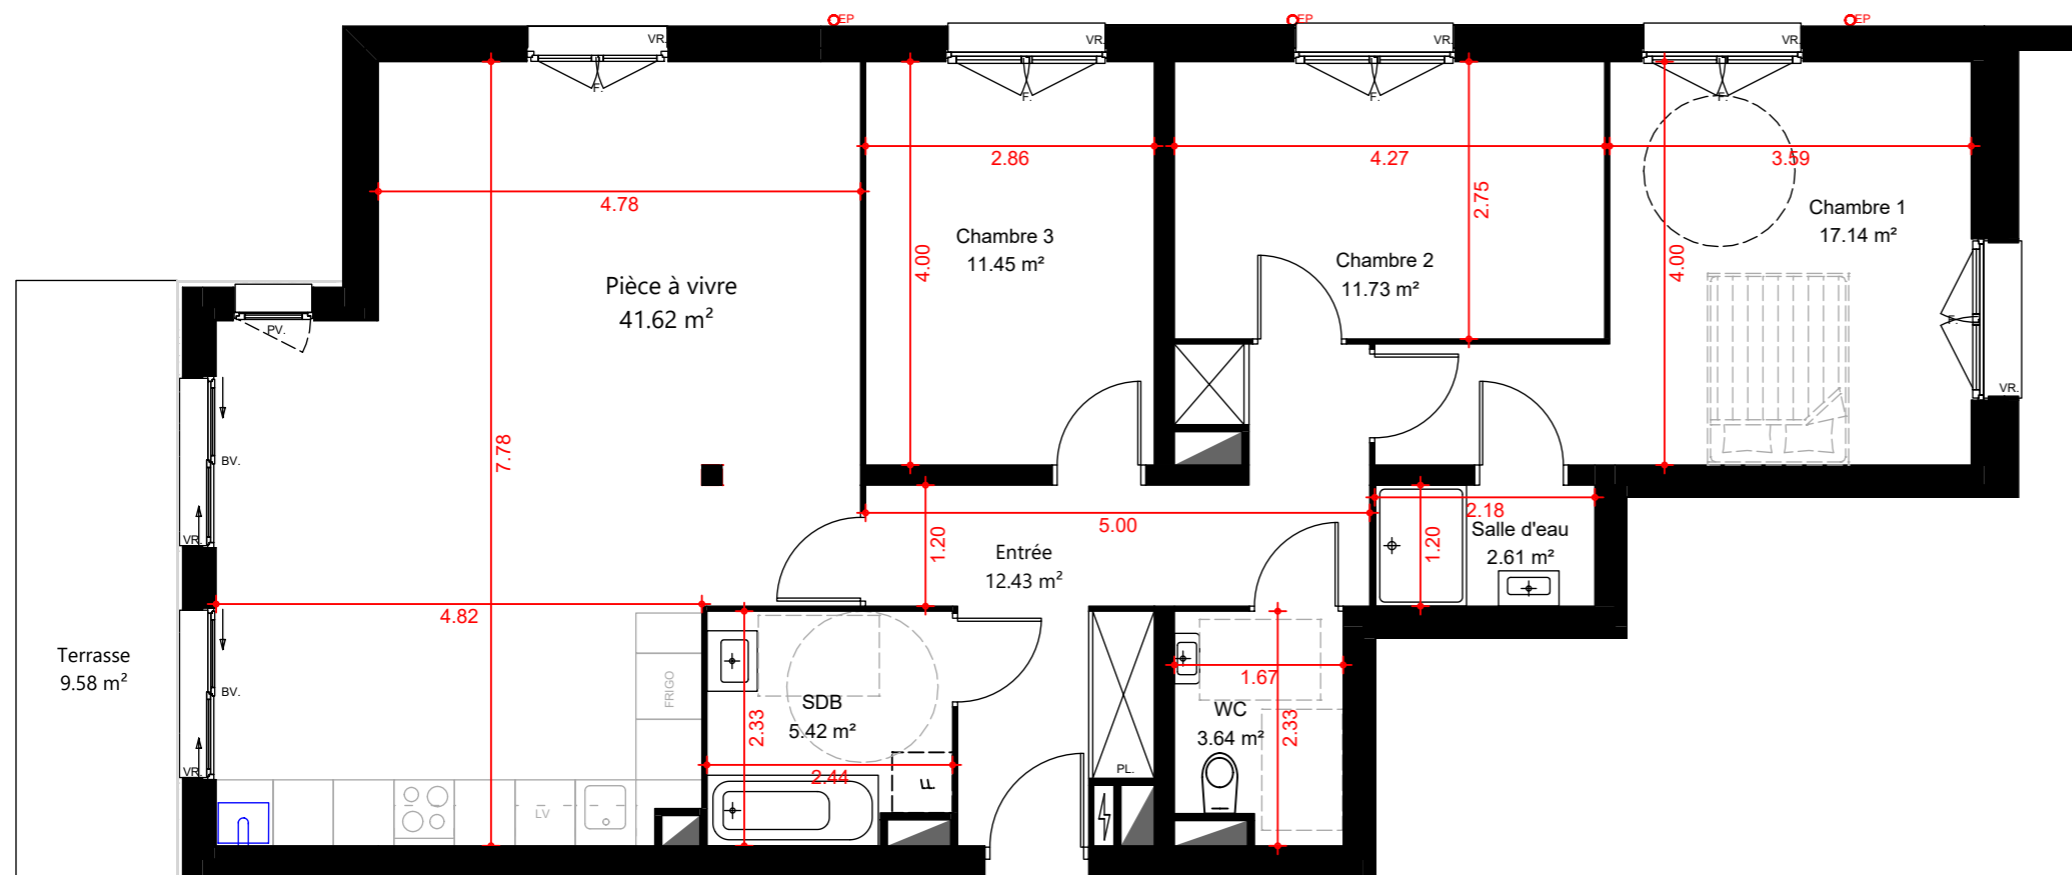

# DOMAINE FLORE D'OPALE BERCK-SUR-MER

Résidence de l'Erodium - Collectif Ouest

REZ-DE-CHAUSSEE

Appartement B01 - T4 bis

Entrée	12.43 m <sup>2</sup>
SDB	5.42 m <sup>2</sup>
WC	3.64 m <sup>2</sup>
Chambre 1	17.14 m <sup>2</sup>
Chambre 2	11.73 m <sup>2</sup>
Chambre 3	11.45 m <sup>2</sup>
Salle d'eau	2.61 m <sup>2</sup>
Pièce à vivre	41.62 m <sup>2</sup>
<b>TOTAL SURFACE HABITABLE</b>	<b>106.04 m<sup>2</sup></b>
Terrasse	9.58 m <sup>2</sup>

- PV: Porte vitrée
- PF: Porte fenêtre
- BV: Baie vitrée
- F: Fenêtre
- VR : Volet roulant
- GTL
- PL: Placard
- LV: Emplacement lave vaisselle
- LL : Emplacement lave linge
- Finition B sur l'ensemble des murs