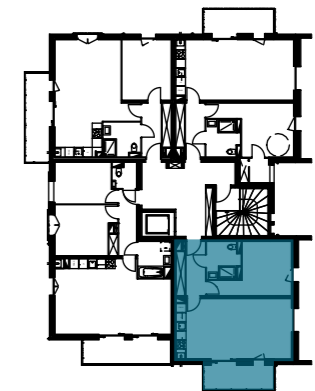

DOMAINE FLORE D'OPALE BERCK-SUR-MER

Résidence de l'Erodium - Collectif Ouest

3EME ETAGE

Appartement B34 - T3

Entrée	6.55 m ²	6.55 m ²
SDB	5.26 m ²	5.26 m ²
Chambre 1	13.25 m ²	14.48 m ²
Chambre 2	8.88 m ²	10.18 m ²
Pièce à vivre	17.97 m ²	19.84 m ²
TOTAL SURFACE HABITABLE	51.91 m²	
TOTAL SURFACE UTILE		56.31 m²
Balcon	7.44 m ²	

PV: Porte vitrée
 PF: Porte fenêtre
 BV: Baie vitrée
 F: Fenêtre
 VR: Volet roulant

GTL
 PL: Placard
 LV: Emplacement lave vaisselle
 LL : Emplacement lave linge
 Finition B sur l'ensemble des murs

0 1 2 3 m