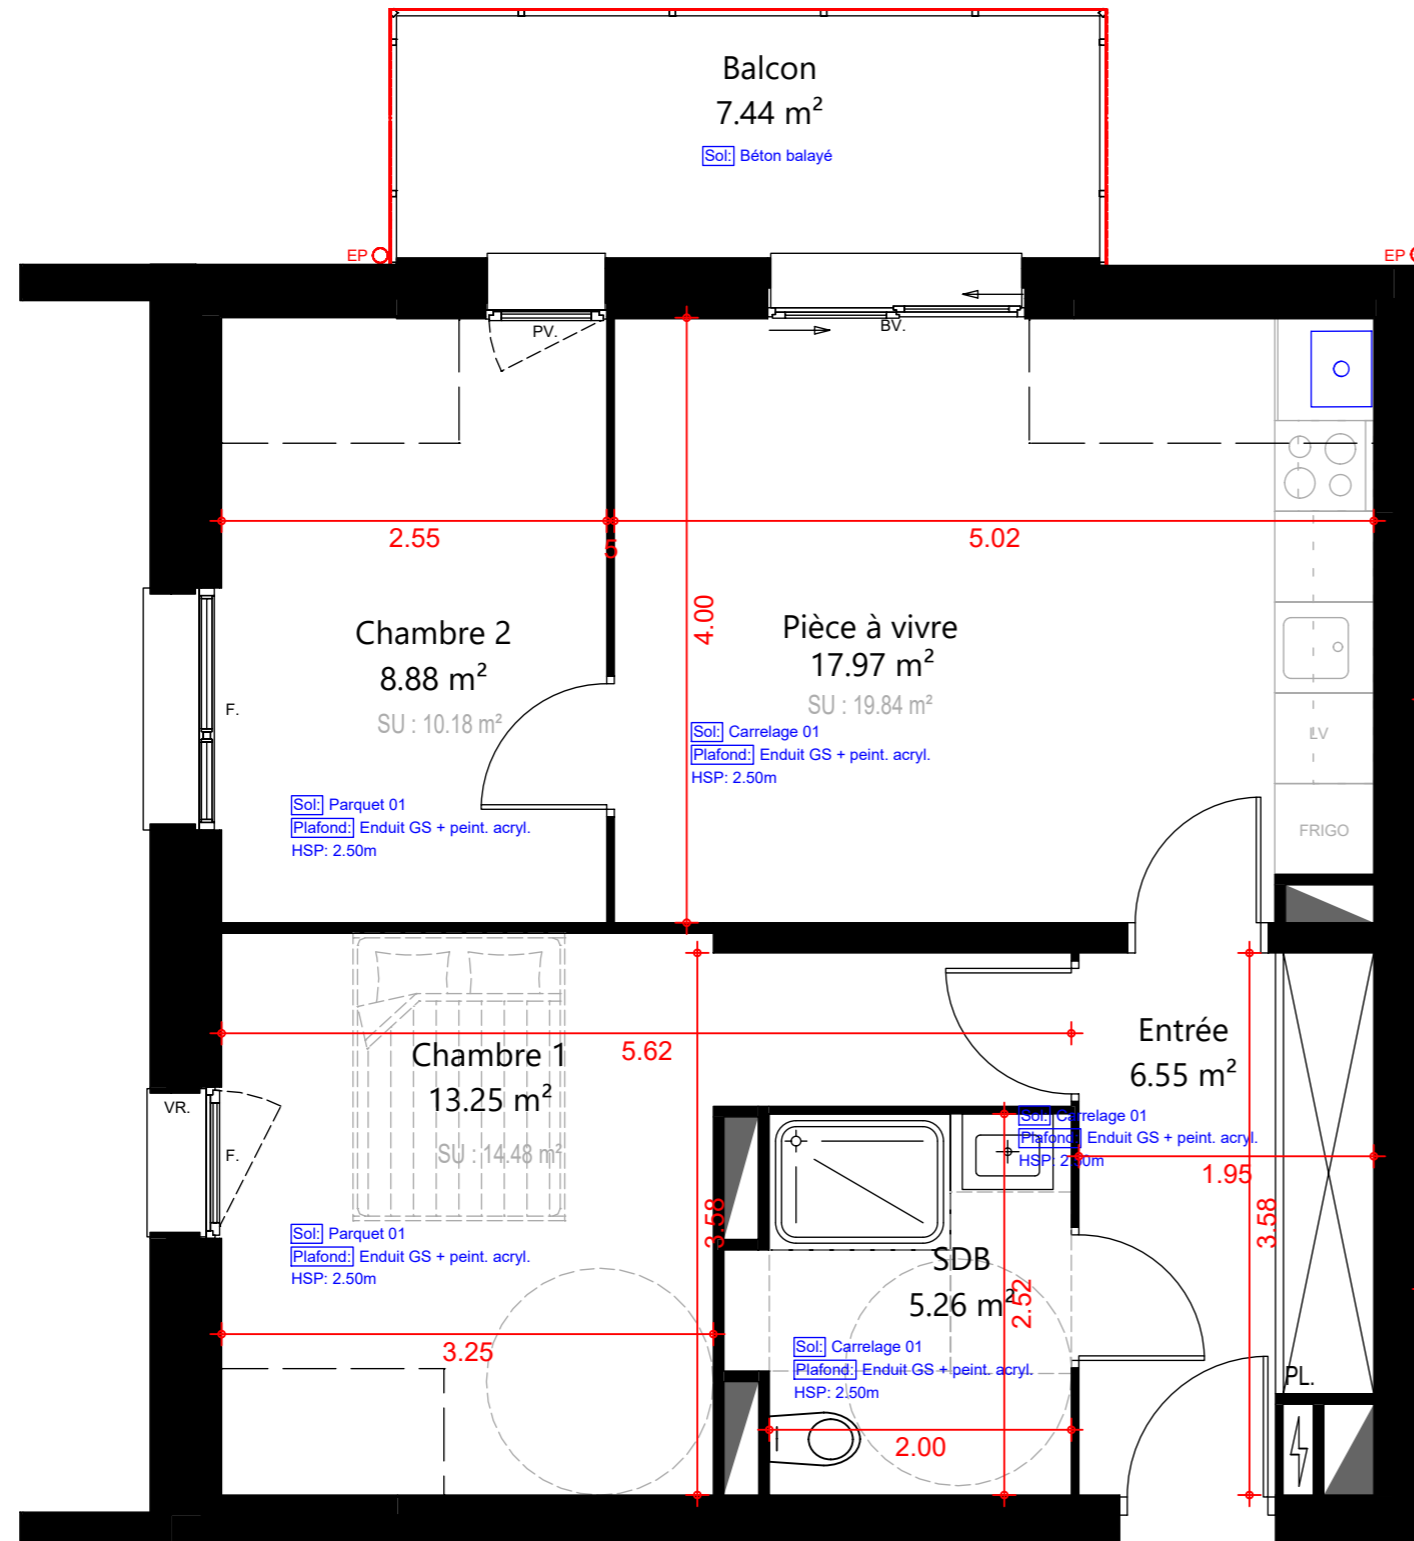

DOMAINE FLORE D'OPALE BERCK-SUR-MER

Résidence de l'Erodium - Collectif Ouest

3EME ETAGE

Appartement B34 - T3

Entrée	6.55 m ²	6.55 m ²
SDB	5.26 m ²	5.26 m ²
Chambre 1	13.25 m ²	14.48 m ²
Chambre 2	8.88 m ²	10.18 m ²
Pièce à vivre	17.97 m ²	19.84 m ²
TOTAL SURFACE HABITABLE	51.91 m²	
TOTAL SURFACE UTILE		56.31 m²
Balcon	7.44 m ²	

PV: Porte vitrée
 PF: Porte fenêtre
 BV: Baie vitrée
 F: Fenêtre
 VR: Volet roulant

GTL
 PL: Placard
 LV: Emplacement lave vaisselle
 LL : Emplacement lave linge
 Finition B sur l'ensemble des murs

0 1 2 3 m