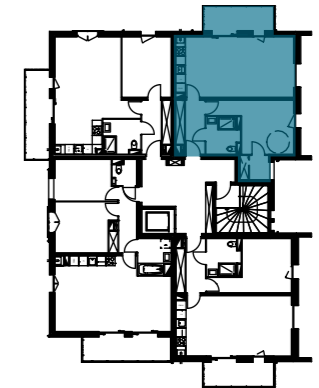

DOMAINE FLORE D'OPALE BERCK-SUR-MER

Résidence de l'Erodium - Collectif Ouest

2EME ETAGE

Appartement B21 - T3

Entrée	6.54 m ²
SDB	5.26 m ²
Chambre 1	14.70 m ²
Chambre 2	10.78 m ²
Dressing	3.09 m ²
Pièce à vivre	20.04 m ²
TOTAL SURFACE HABITABLE	60.41 m²
Balcon	7.44 m ²

- PV: Porte vitrée
- PF: Porte fenêtre
- BV: Baie vitrée
- F: Fenêtre
- VR: Volet roulant
- GTL
- PL: Placard
- LV: Emplacement lave vaisselle
- LL: Emplacement lave linge
- Finition B sur l'ensemble des murs