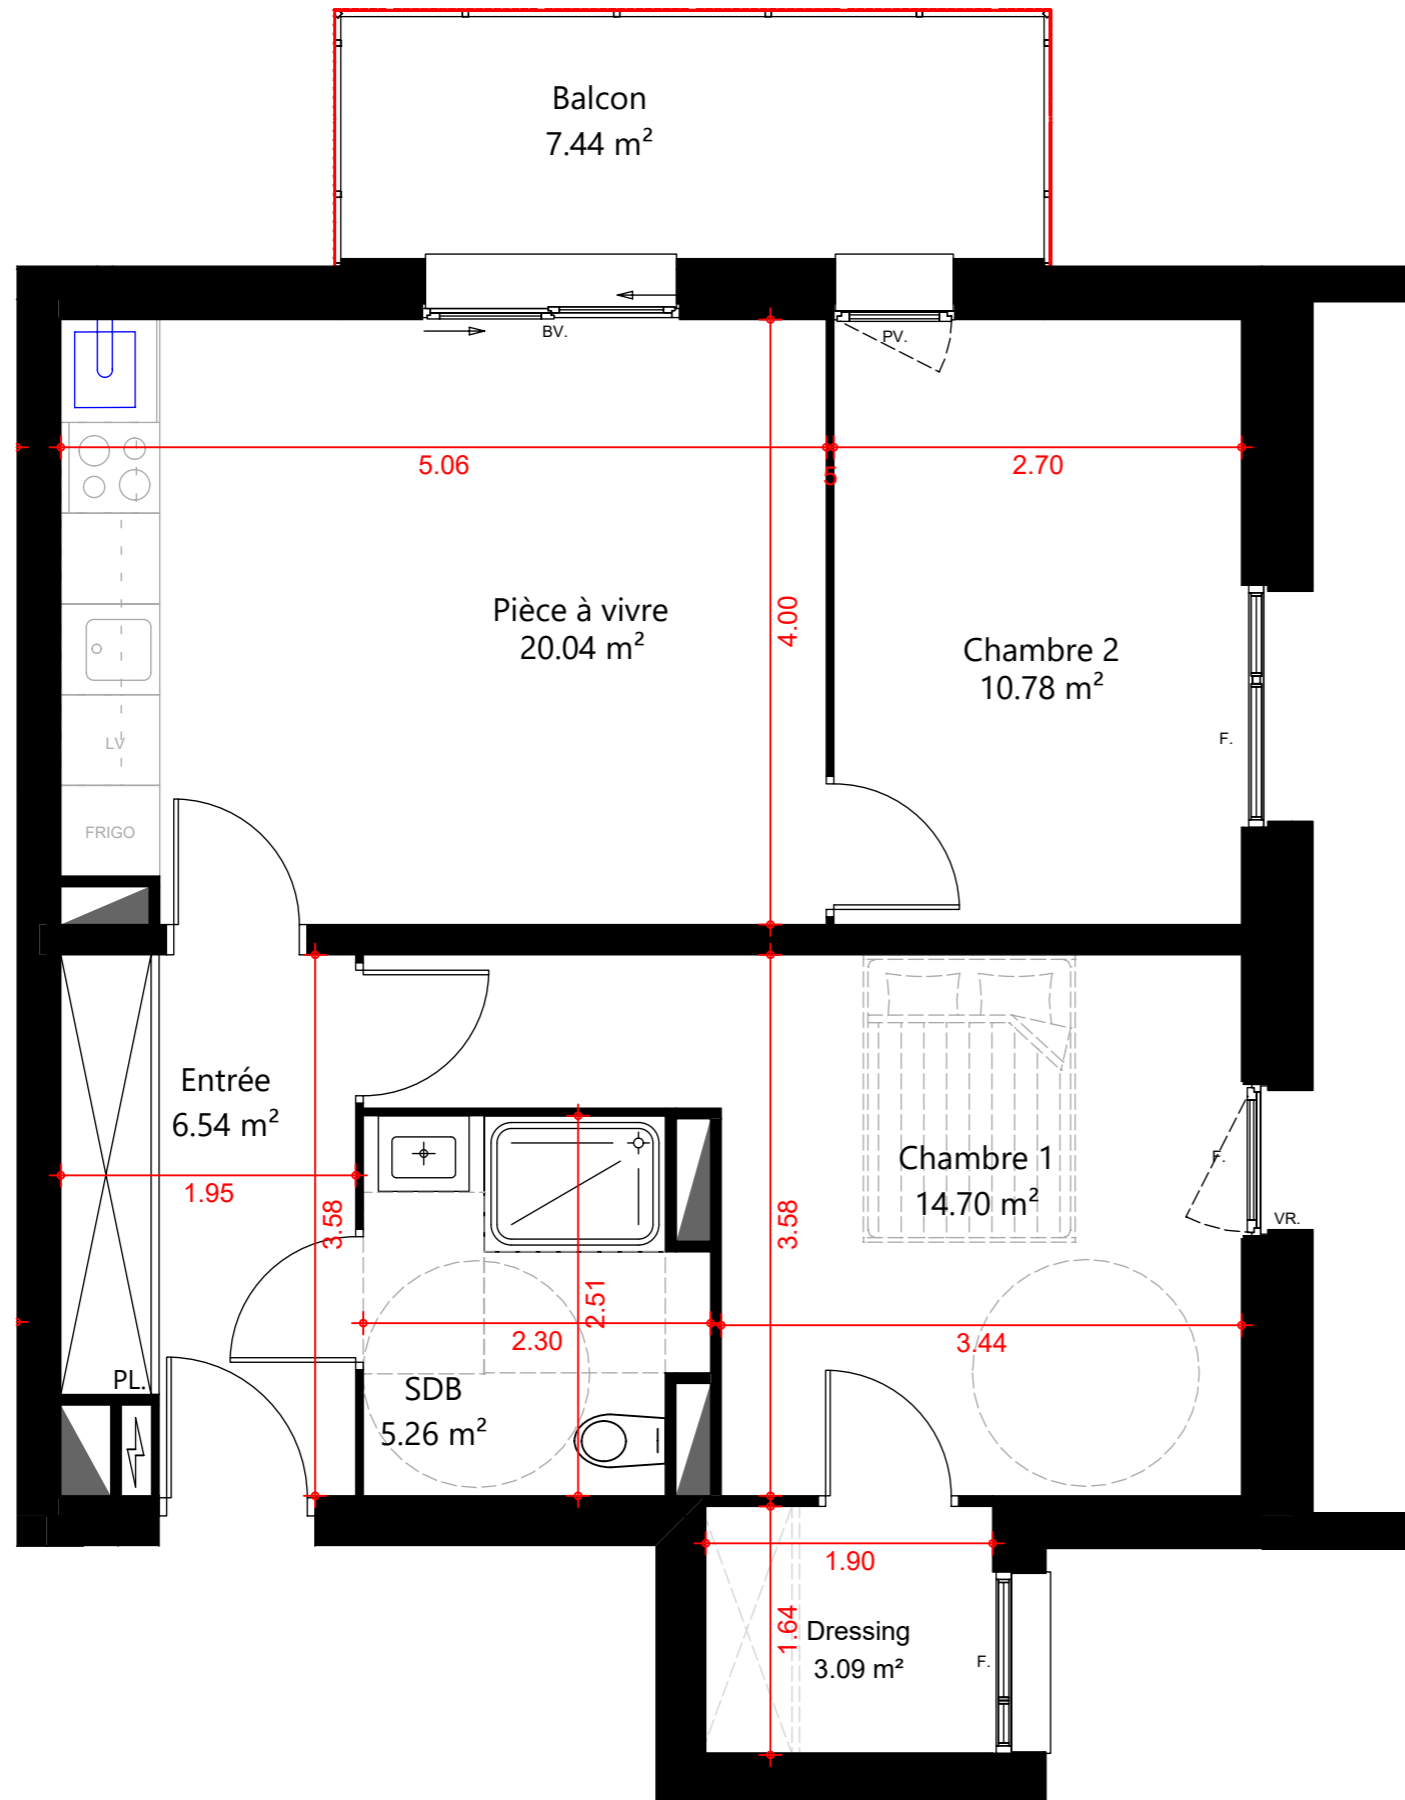

DOMAINE FLORE D'OPALE BERCK-SUR-MER

Résidence de l'Erodium - Collectif Ouest

2EME ETAGE

Appartement B21 - T3

Entrée	6.54 m ²
SDB	5.26 m ²
Chambre 1	14.70 m ²
Chambre 2	10.78 m ²
Dressing	3.09 m ²
Pièce à vivre	20.04 m ²
TOTAL SURFACE HABITABLE	60.41 m²
Balcon	7.44 m ²

- PV: Porte vitrée
- PF: Porte fenêtre
- BV: Baie vitrée
- F: Fenêtre
- VR: Volet roulant
- GTL
- PL: Placard
- LV: Emplacement lave vaisselle
- LL: Emplacement lave linge
- Finition B sur l'ensemble des murs