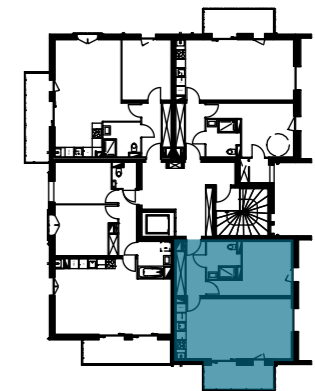

# DOMAINE FLORE D'OPALE BERCK-SUR-MER

Résidence de l'Erodium - Collectif Ouest

1ER ETAGE  
Appartement B14 - T3

Entrée	6.55 m <sup>2</sup>
SDB	5.26 m <sup>2</sup>
Chambre 1	14.05 m <sup>2</sup>
Chambre 2	10.18 m <sup>2</sup>
Pièce à vivre	19.84 m <sup>2</sup>
<b>TOTAL SURFACE HABITABLE</b>	<b>55.88m<sup>2</sup></b>
Balcon	7.44 m <sup>2</sup>

- PV: Porte vitrée
- PF: Porte fenêtre
- BV: Baie vitrée
- F: Fenêtre
- VR: Volet roulant
- GTL
- PL: Placard
- LV: Emplacement lave vaisselle
- LL: Emplacement lave linge
- Finition B sur l'ensemble des murs