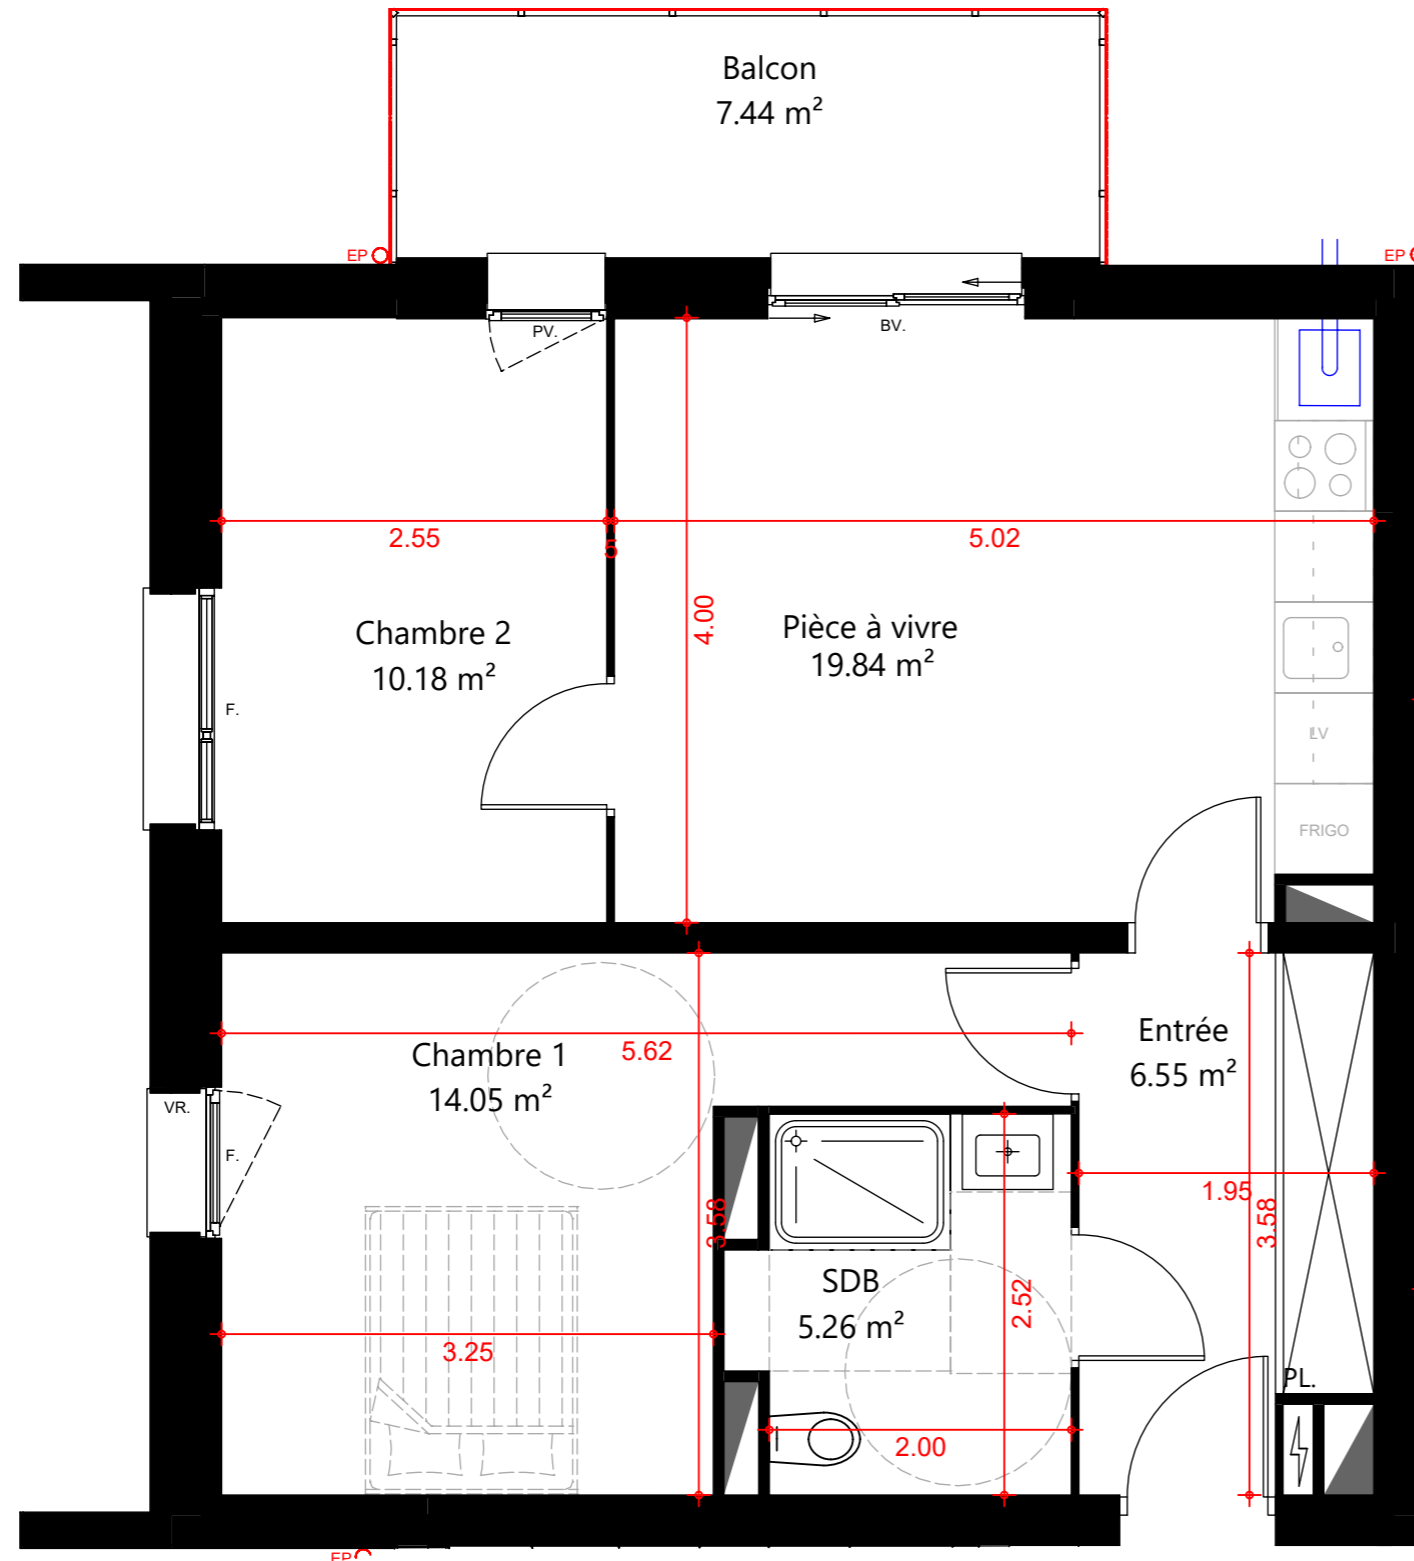

# DOMAINE FLORE D'OPALE BERCK-SUR-MER

Résidence de l'Erodium - Collectif Ouest

1ER ETAGE  
Appartement B14 - T3

Entrée	6.55 m <sup>2</sup>
SDB	5.26 m <sup>2</sup>
Chambre 1	14.05 m <sup>2</sup>
Chambre 2	10.18 m <sup>2</sup>
Pièce à vivre	19.84 m <sup>2</sup>
<b>TOTAL SURFACE HABITABLE</b>	<b>55.88m<sup>2</sup></b>
Balcon	7.44 m <sup>2</sup>

- PV: Porte vitrée
- PF: Porte fenêtre
- BV: Baie vitrée
- F: Fenêtre
- VR: Volet roulant
- GTL
- PL: Placard
- LV: Emplacement lave vaisselle
- LL: Emplacement lave linge
- Finition B sur l'ensemble des murs