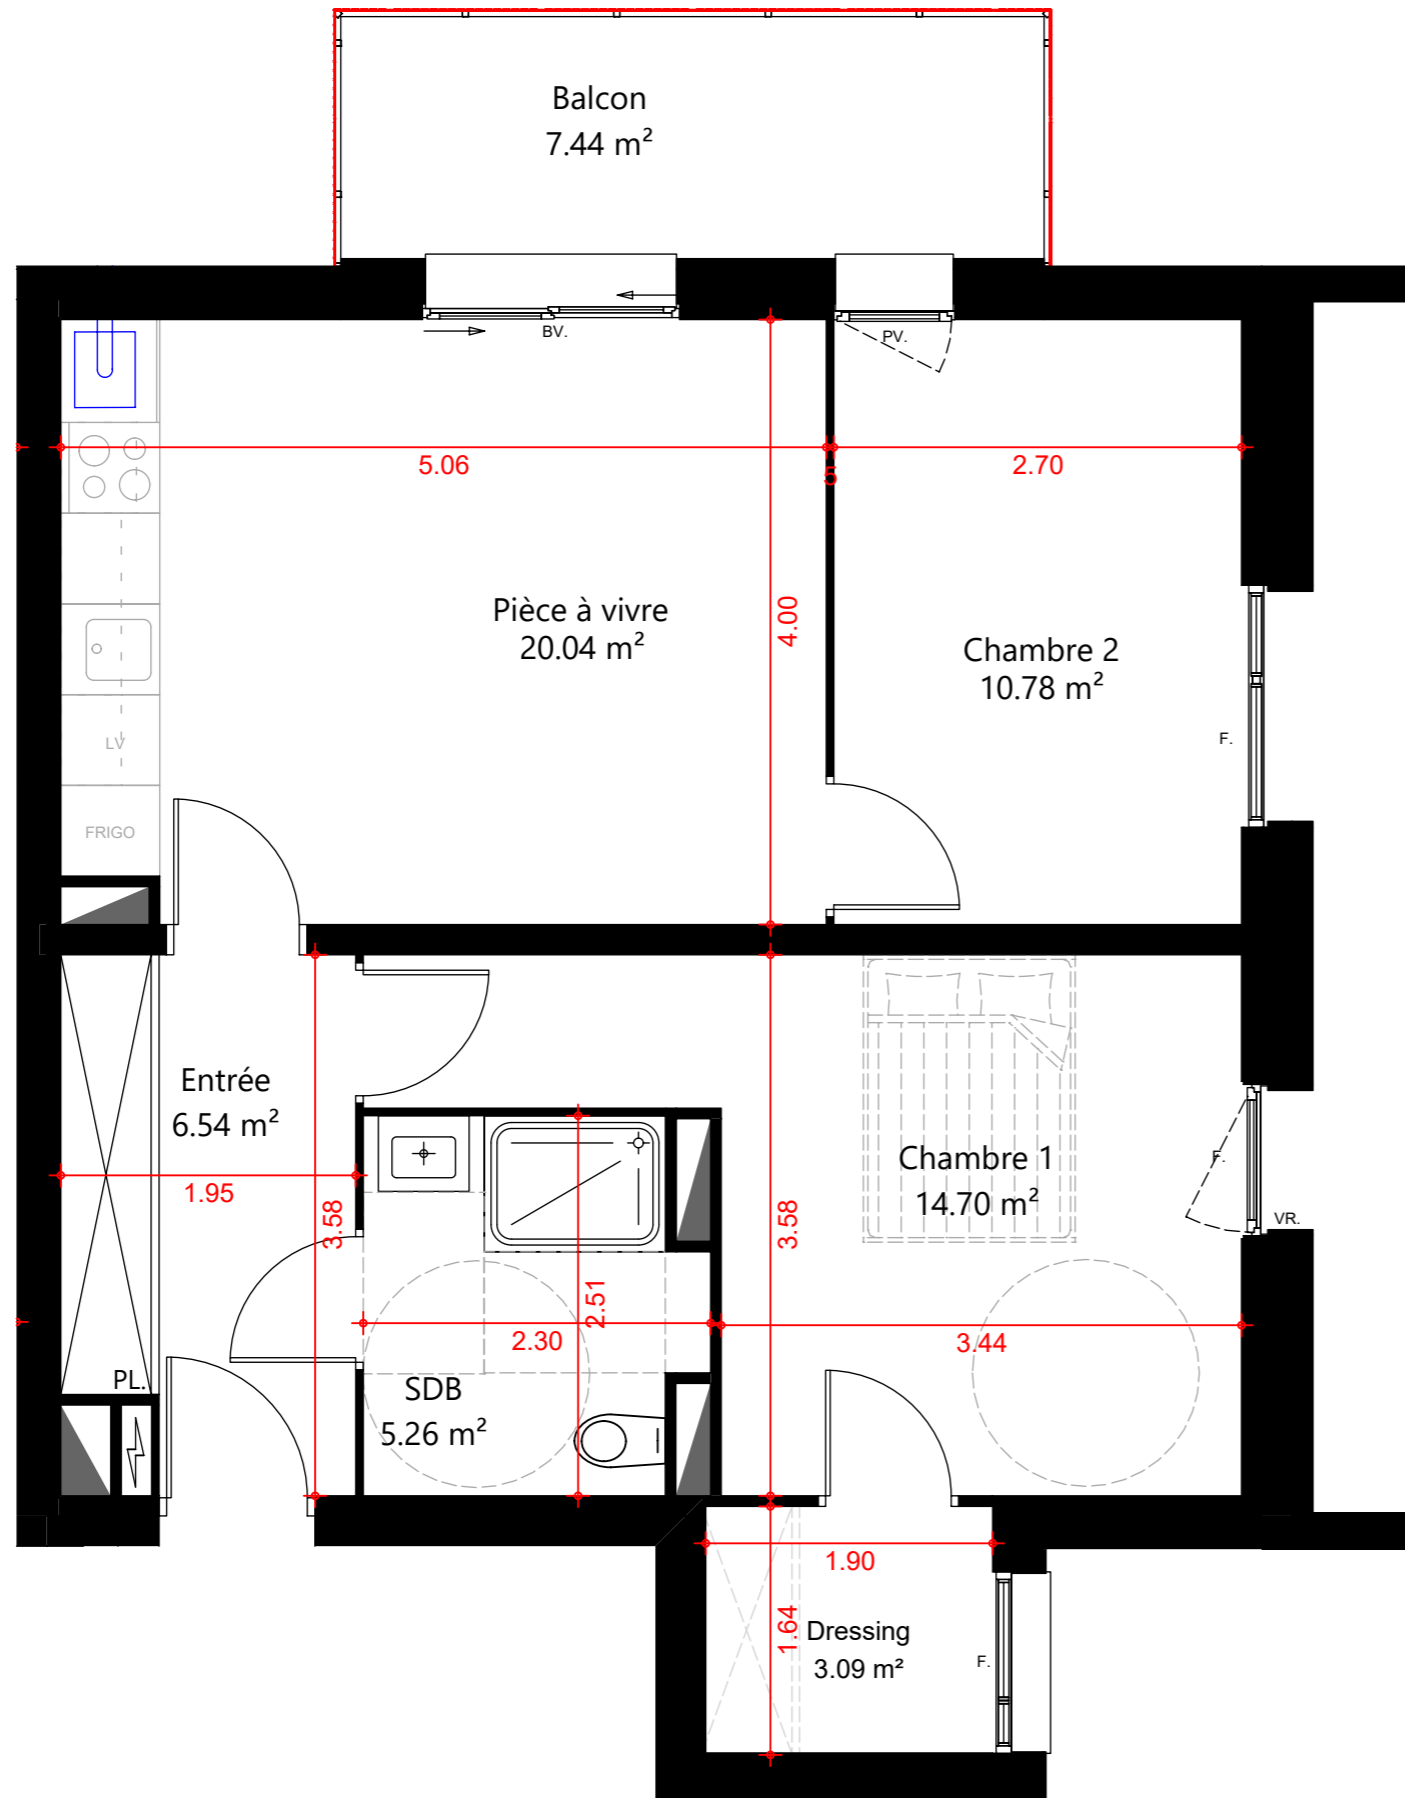

# DOMAINE FLORE D'OPALE BERCK-SUR-MER

Résidence de l'Erodium - Collectif Ouest

1ER ETAGE

Appartement B11 - T3

Entrée	6.54 m <sup>2</sup>
SDB	5.26 m <sup>2</sup>
Chambre 1	14.70 m <sup>2</sup>
Chambre 2	10.78 m <sup>2</sup>
Dressing	3.09 m <sup>2</sup>
Pièce à vivre	20.04 m <sup>2</sup>
<b>TOTAL SURFACE HABITABLE</b>	<b>60.41 m<sup>2</sup></b>
Balcon	7.44 m <sup>2</sup>

- PV: Porte vitrée
- PF: Porte fenêtre
- BV: Baie vitrée
- F: Fenêtre
- VR: Volet roulant
- GTL
- PL: Placard
- LV: Emplacement lave vaisselle
- LL: Emplacement lave linge
- Finition B sur l'ensemble des murs