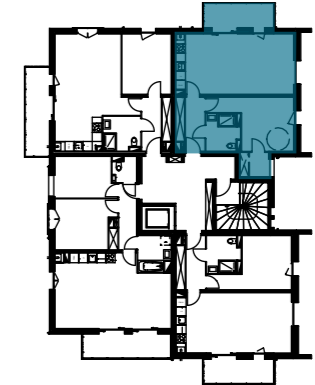

# DOMAINE FLORE D'OPALE BERCK-SUR-MER

Résidence de l'Erodium - Collectif Ouest

1ER ETAGE

Appartement B11 - T3

Entrée	6.54 m <sup>2</sup>
SDB	5.26 m <sup>2</sup>
Chambre 1	14.70 m <sup>2</sup>
Chambre 2	10.78 m <sup>2</sup>
Dressing	3.09 m <sup>2</sup>
Pièce à vivre	20.04 m <sup>2</sup>
<b>TOTAL SURFACE HABITABLE</b>	<b>60.41 m<sup>2</sup></b>
Balcon	7.44 m <sup>2</sup>

- PV: Porte vitrée
- PF: Porte fenêtre
- BV: Baie vitrée
- F: Fenêtre
- VR: Volet roulant
- GTL
- PL: Placard
- LV: Emplacement lave vaisselle
- LL: Emplacement lave linge
- Finition B sur l'ensemble des murs