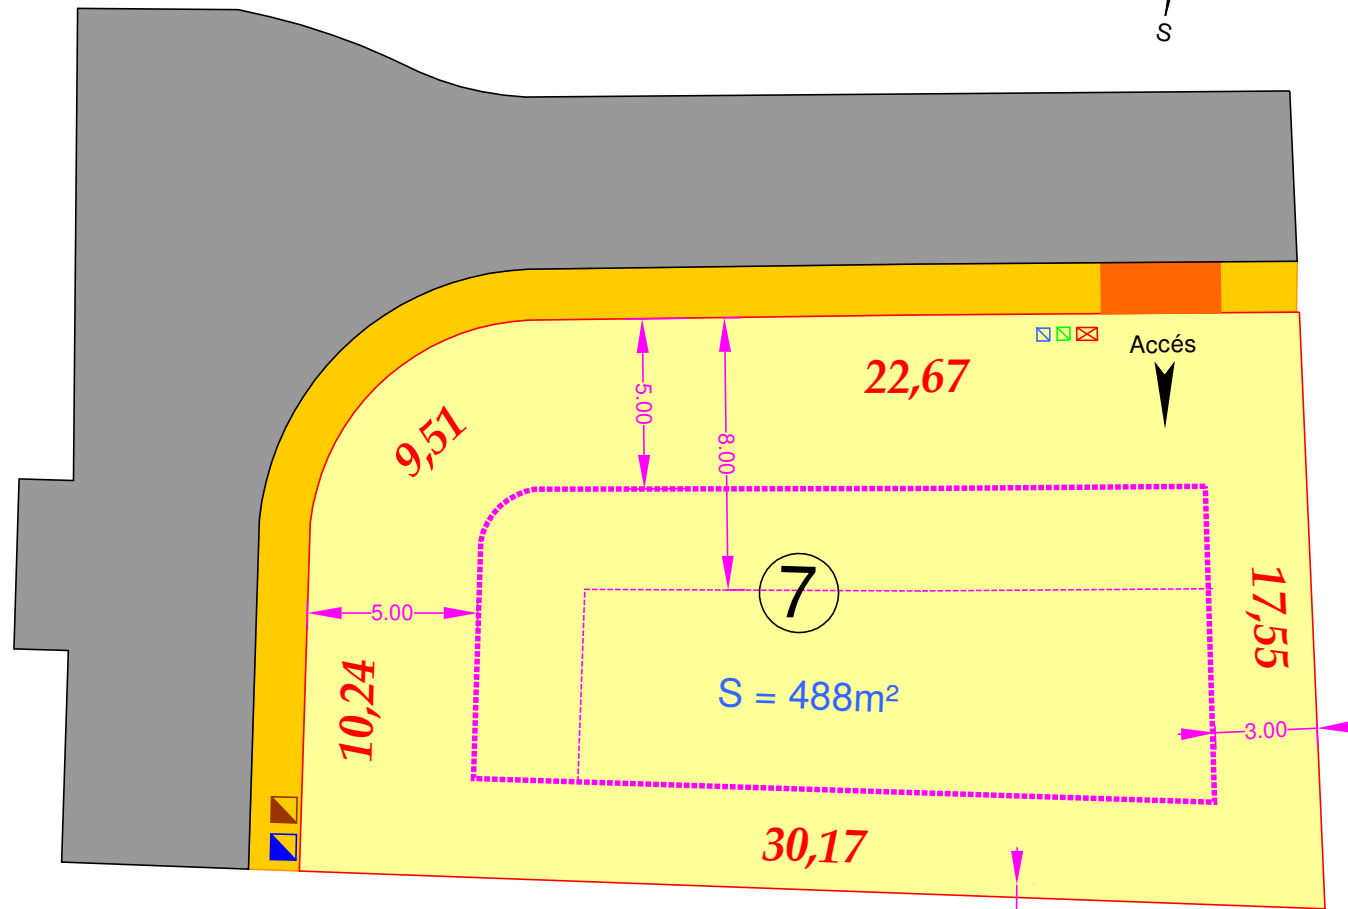

Plan de vente

Lot 7

Département du Nord
LEDERZEELE

Surface : 488 m²

* Plan définitif après bornage

Légende	
	Périmètre lotissement
	Lots à bâtir
	Enrobé
	Béton balayé
	Béton balayé renforcé
	Espaces verts
	Limites de propriétés
	Limite aedificandi 5 m
	Limite aedificandi 8 m
	Limite séparative construction
	Accès lots
	Regard de branchement EP Ø 315
	Regard de branchement EU Ø 315
	Coffret branchement EDF
	Coffret branchement Télécom
	Coffret branchement AEP particulier

* Possibilité de se mettre en limite séparative : dans ce cas, la construction par rapport à l'alignement 5m minimum et 20m maximum (cf : PLU et règlement de construction)

Plan de situation

Lot 7

Commune de LEDERZEELE