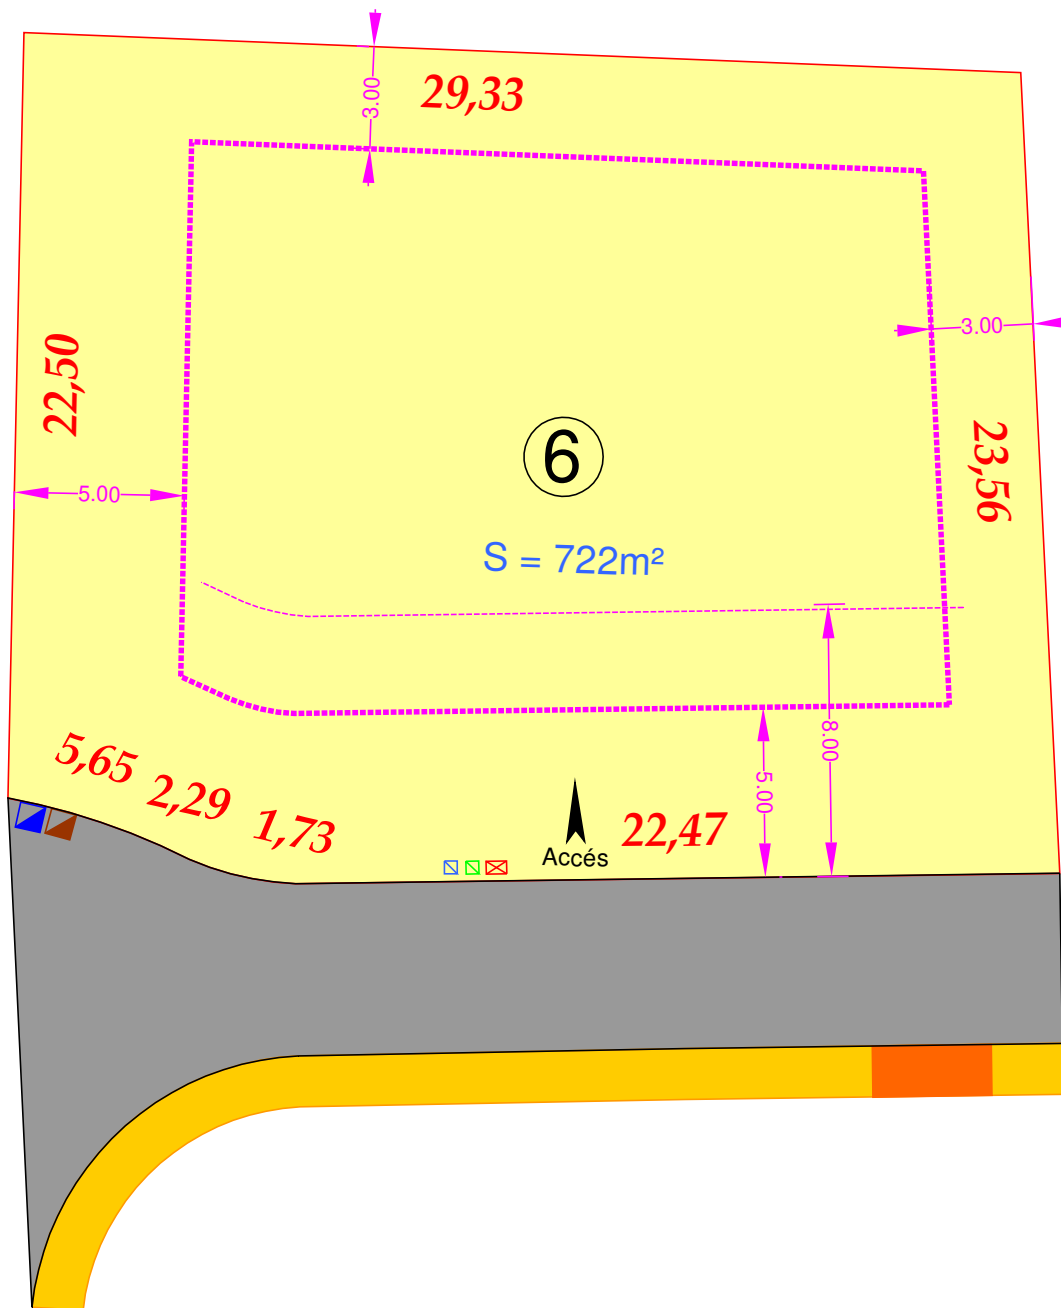

Plan de vente

Lot 6

Département du Nord
LEDERZEELE

Surface : 722 m²

* Plan définitif après bornage

Légende	
	Périmètre lotissement
	Lots à bâtir
	Enrobé
	Béton balayé
	Béton balayé renforcé
	Espaces verts
	Limites de propriétés
	Limite aedificandi 5 m
	Limite aedificandi 8 m
	Limite séparative construction
	Accès lots
	Regard de branchement EP Ø 315
	Regard de branchement EU Ø 315
	Coffret branchement EDF
	Coffret branchement Télécom
	Coffret branchement AEP particulier

* Possibilité de se mettre en limite séparative : dans ce cas, la construction par rapport à l'alignement 5m minimum et 20m maximum (cf : PLU et règlement de construction)

Plan de situation

Lot 6

Commune de LEDERZEELE