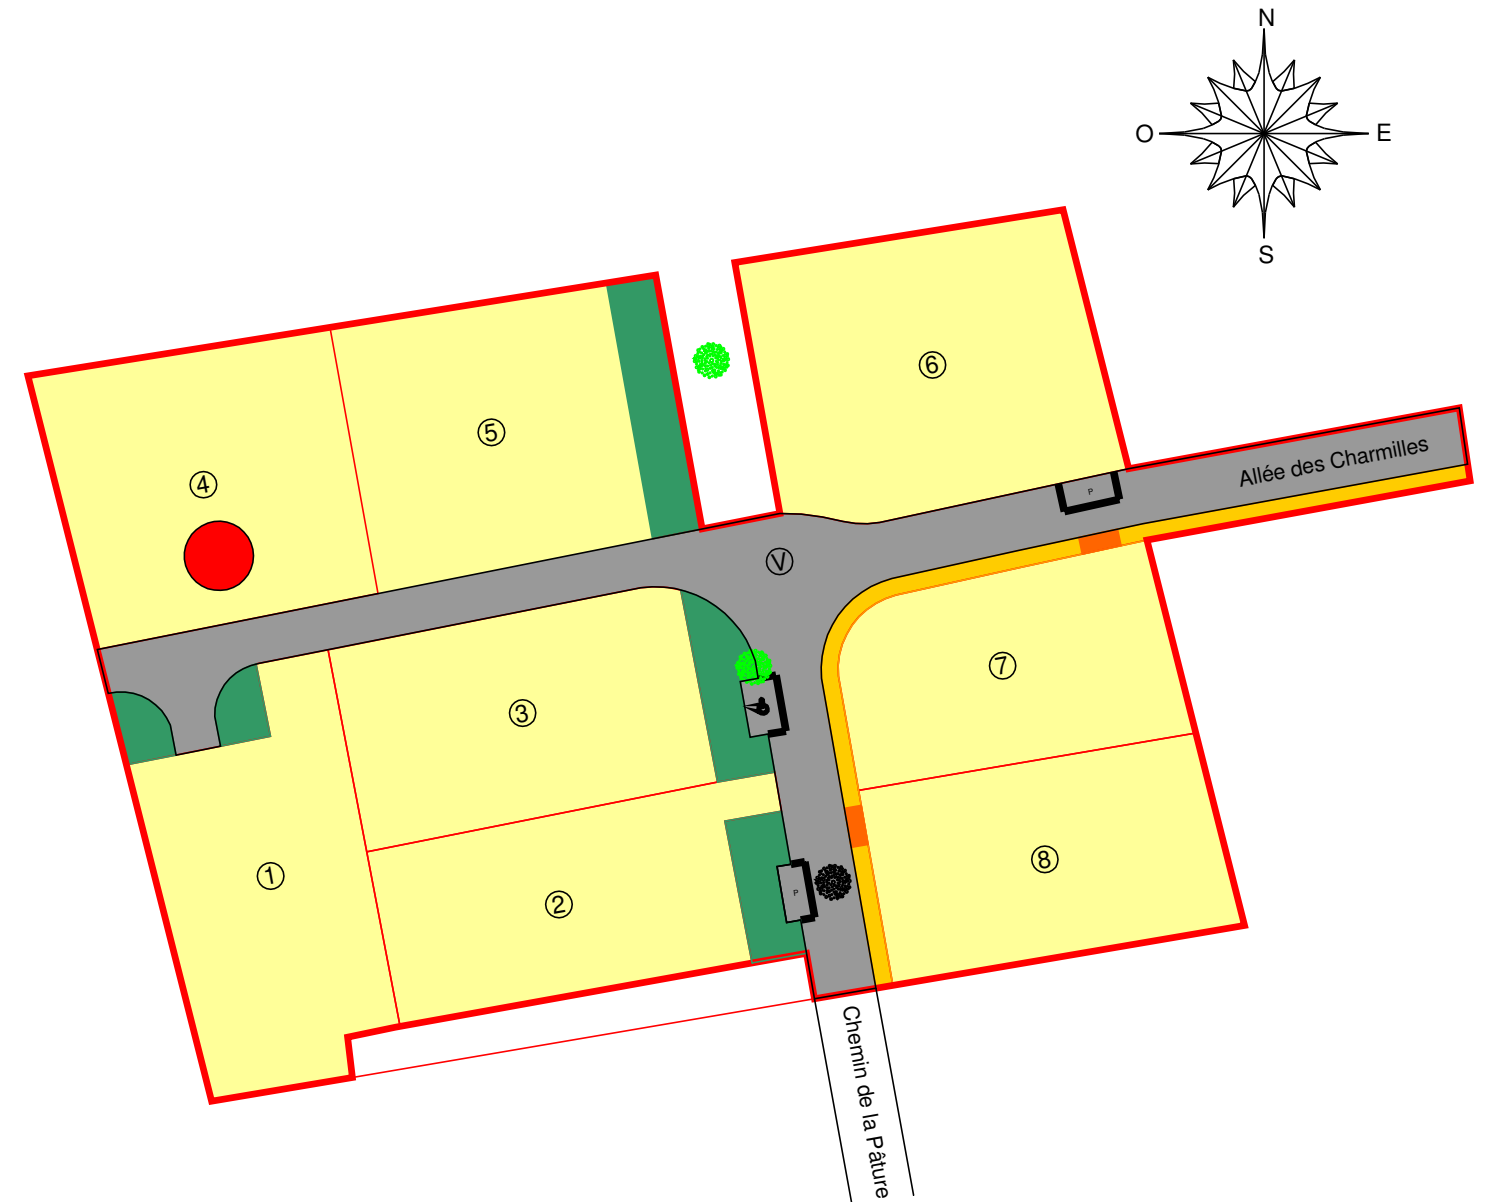

Plan de vente

Lot 4

Département du Nord
LEDERZEELE

Surface : 635 m²

* Plan définitif après bornage

* Possibilité de se mettre en limite séparative : dans ce cas, la construction par rapport à l'alignement 5m minimum et 20m maximum (cf : PLU et règlement de construction)

Plan de situation

Lot 4

Commune de LEDERZEELE

 **SCOT' IMMO**
Promoteur - Aménageur - Lotisseur