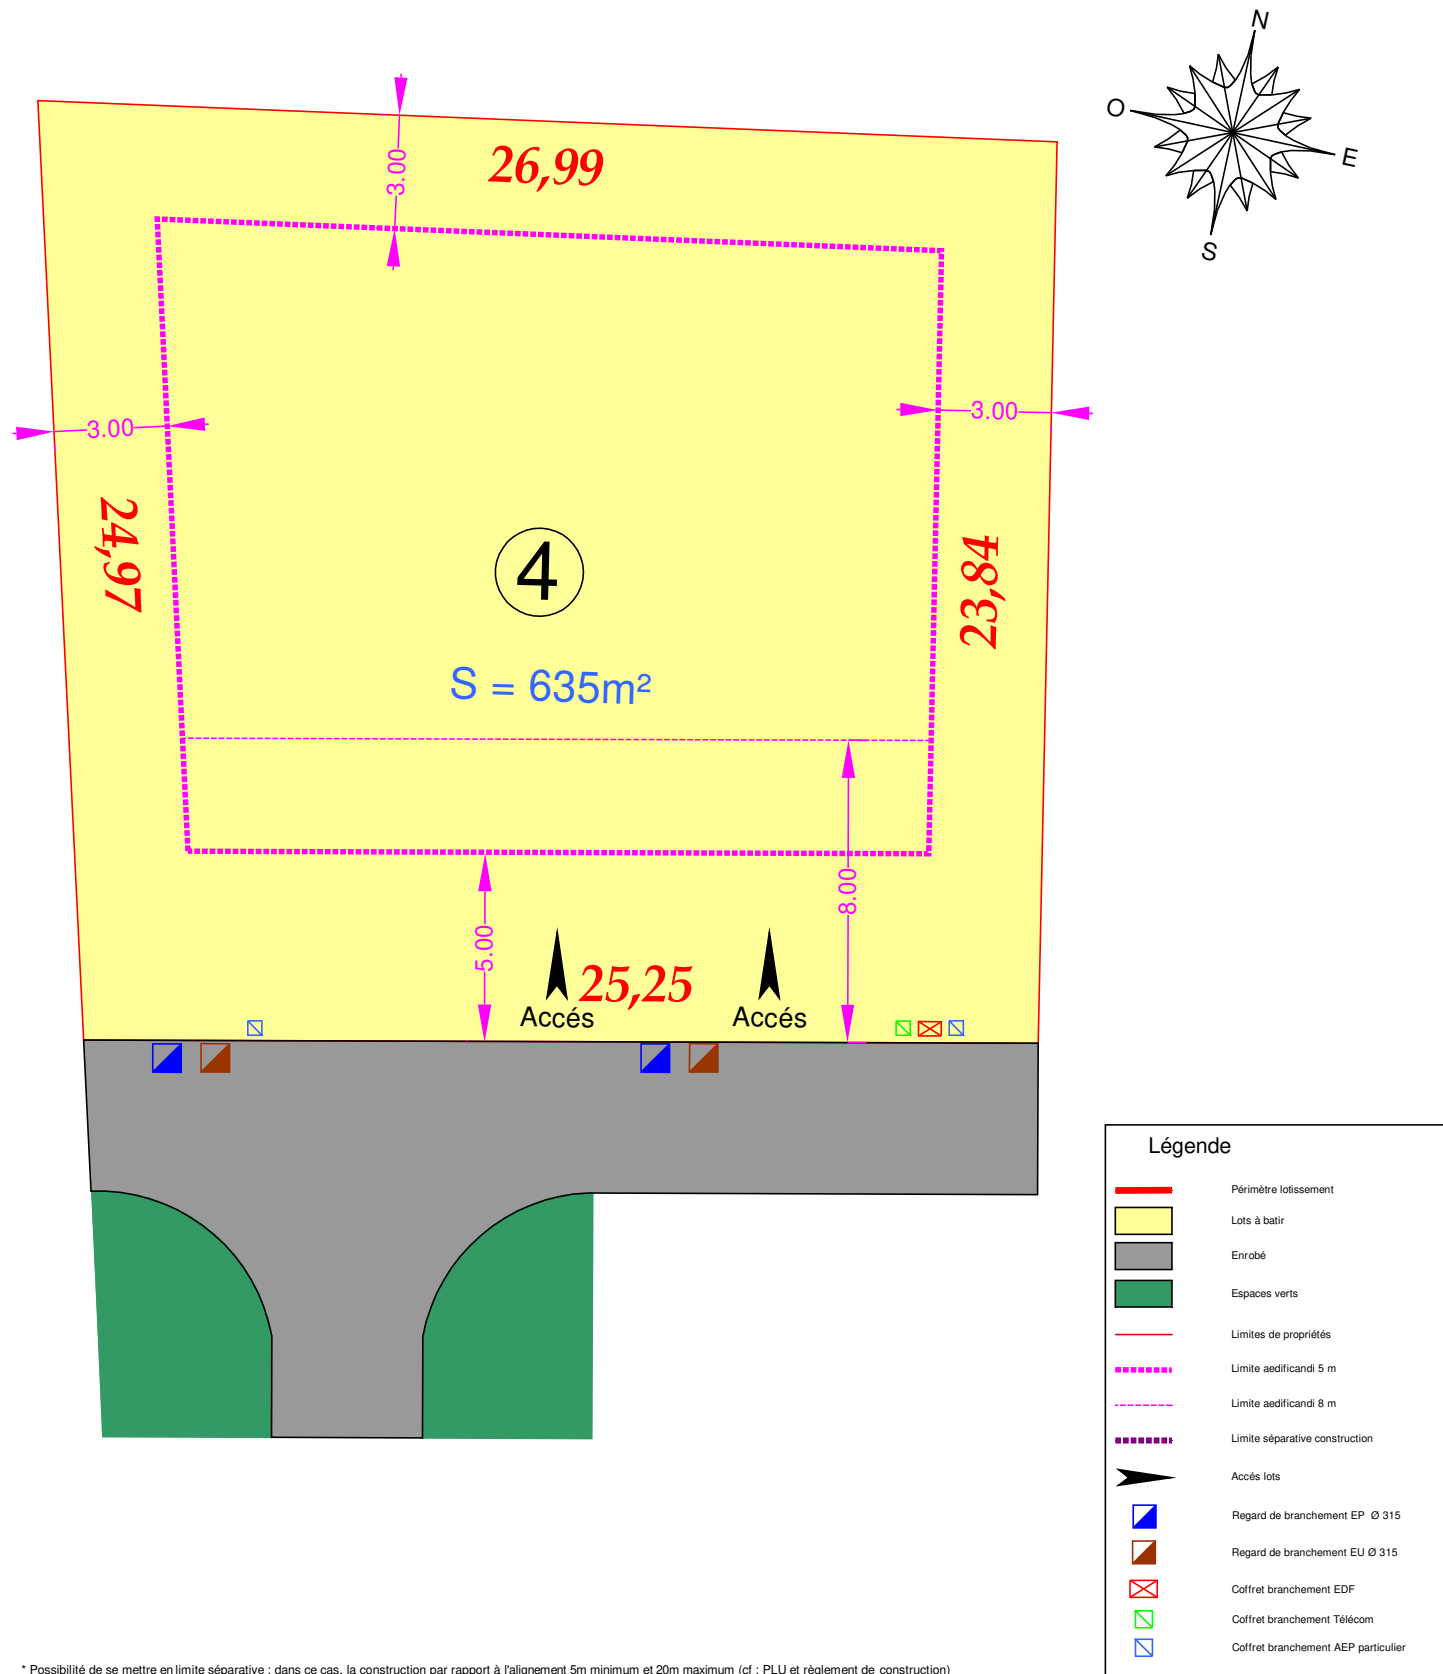

Plan de vente

Lot 4

Département du Nord
LEDERZEELE

Surface : 635 m²

* Plan définitif après bornage

* Possibilité de se mettre en limite séparative : dans ce cas, la construction par rapport à l'alignement 5m minimum et 20m maximum (cf : PLU et règlement de construction)

Plan de situation

Lot 4

Commune de LEDERZEELE

 **SCOT' IMMO**
Promoteur - Aménageur - Lotisseur