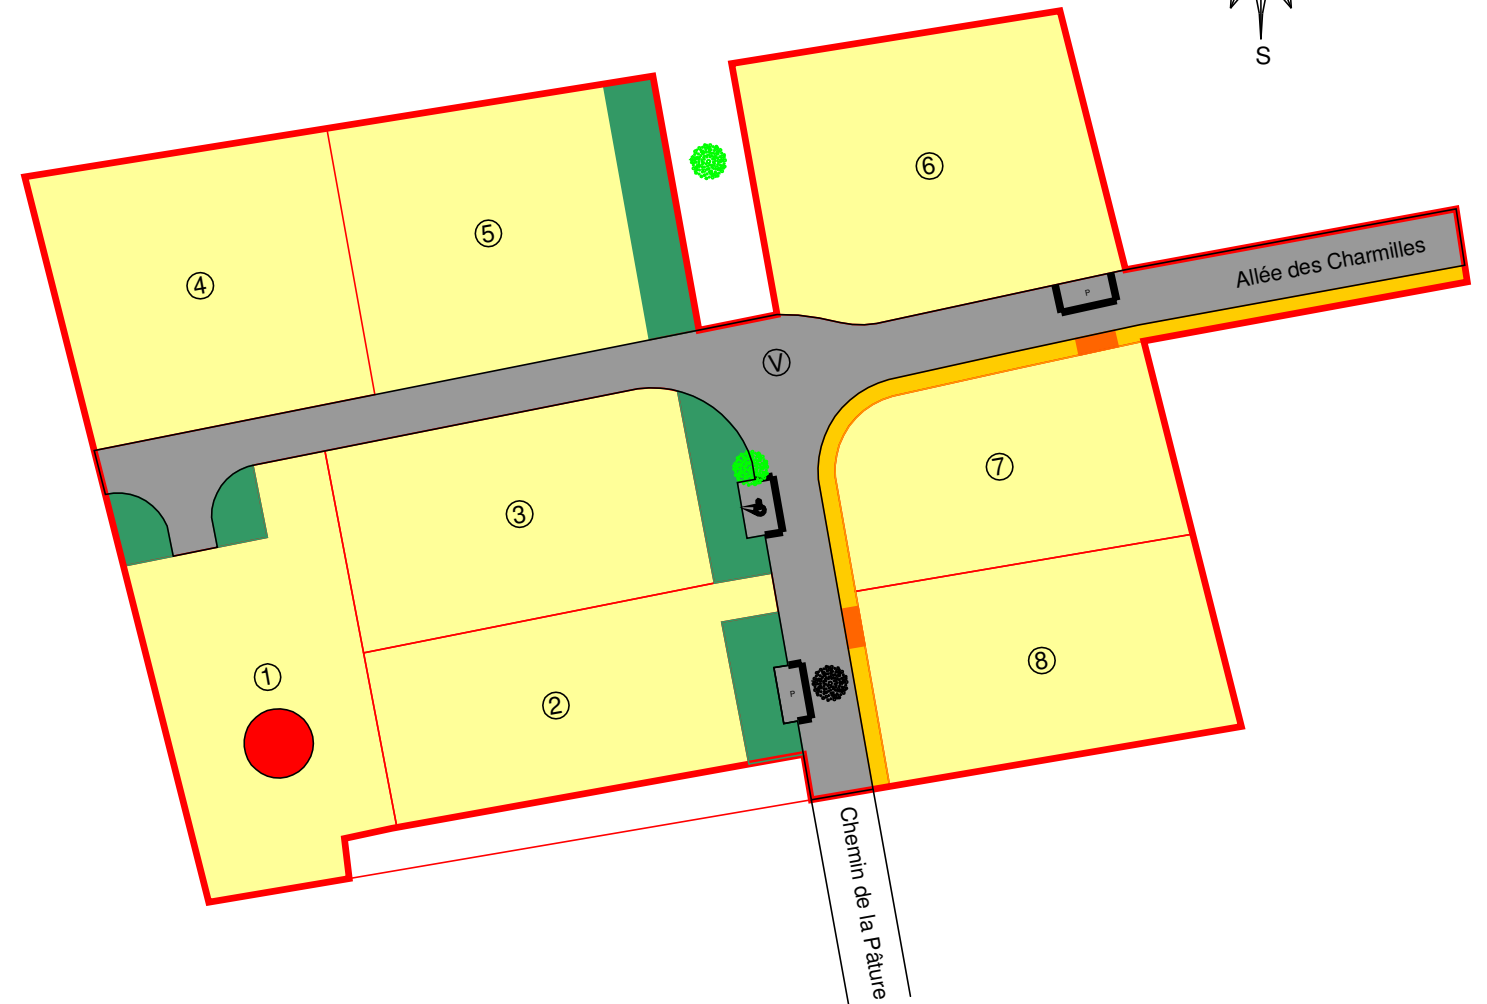

Plan de vente

Lot 1

Département du Nord
LEDERZEELE

Surface : 589 m²

* Plan définitif après bornage

Légende	
	Périmètre lotissement
	Lots à bâtir
	Enrobé
	Espaces verts
	Limites de propriétés
	Limite aedificandi 5 m
	Limite aedificandi 8 m
	Limite séparative construction
	Accès lots
	Regard de branchement EP Ø 315
	Regard de branchement EU Ø 315
	Coffret branchement EDF
	Coffret branchement Télécom
	Coffret branchement AEP particulier

* Possibilité de se mettre en limite séparative : dans ce cas, la construction par rapport à l'alignement 5m minimum et 20m maximum (cf : PLU et règlement de construction)

Plan de situation

Lot 1

Commune de LEDERZEELE