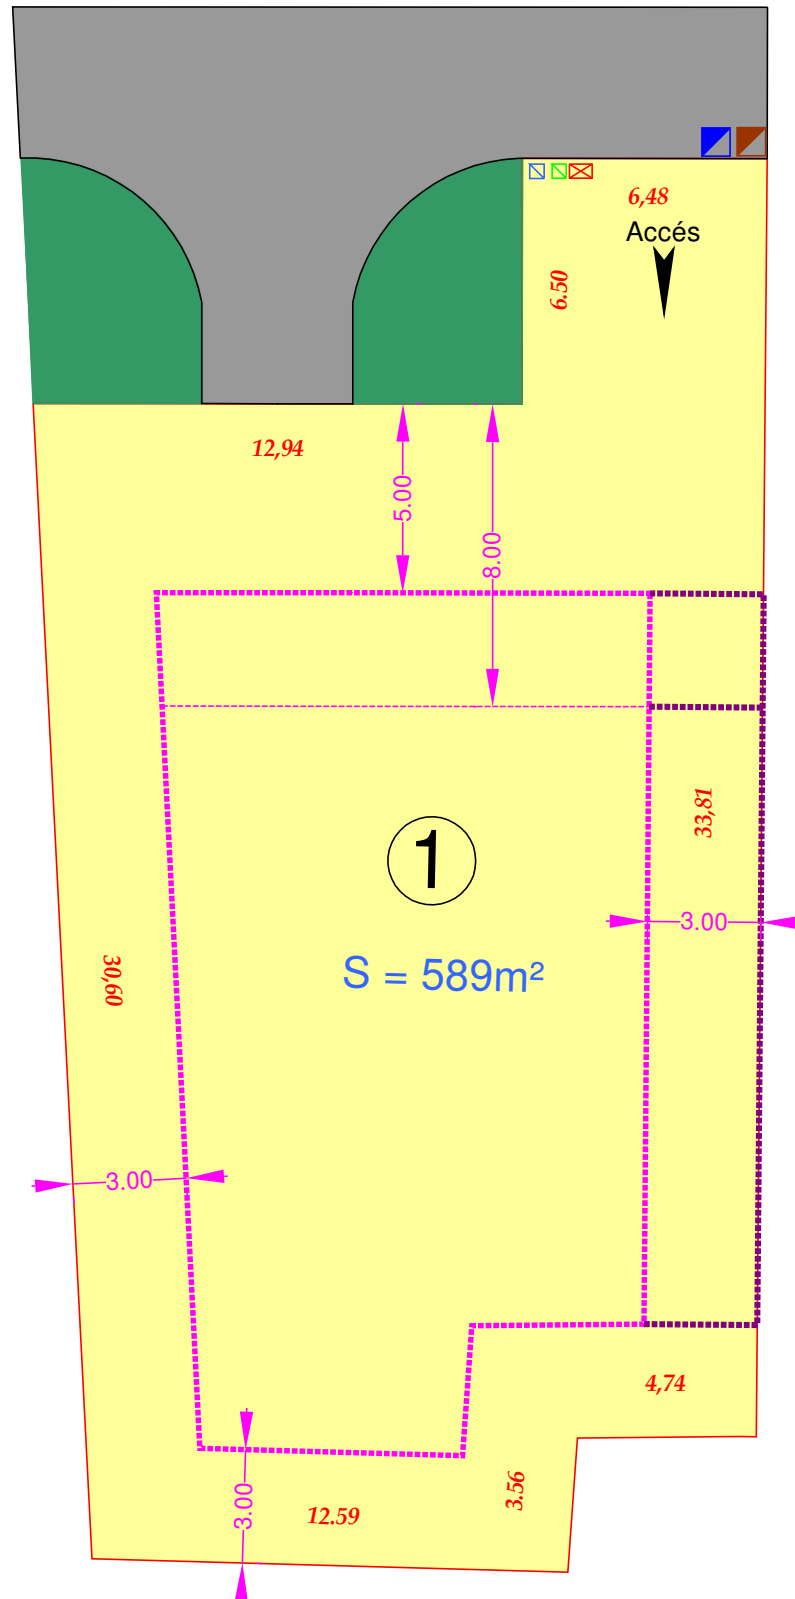

Plan de vente

Lot 1

Département du Nord
LEDERZEELE

Surface : 589 m²

* Plan définitif après bornage

Légende	
	Périmètre lotissement
	Lots à bâtir
	Enrobé
	Espaces verts
	Limites de propriétés
	Limite aedificandi 5 m
	Limite aedificandi 8 m
	Limite séparative construction
	Accès lots
	Regard de branchement EP Ø 315
	Regard de branchement EU Ø 315
	Coffret branchement EDF
	Coffret branchement Télécom
	Coffret branchement AEP particulier

* Possibilité de se mettre en limite séparative : dans ce cas, la construction par rapport à l'alignement 5m minimum et 20m maximum (cf : PLU et règlement de construction)

Plan de situation

Lot 1

Commune de LEDERZEELE