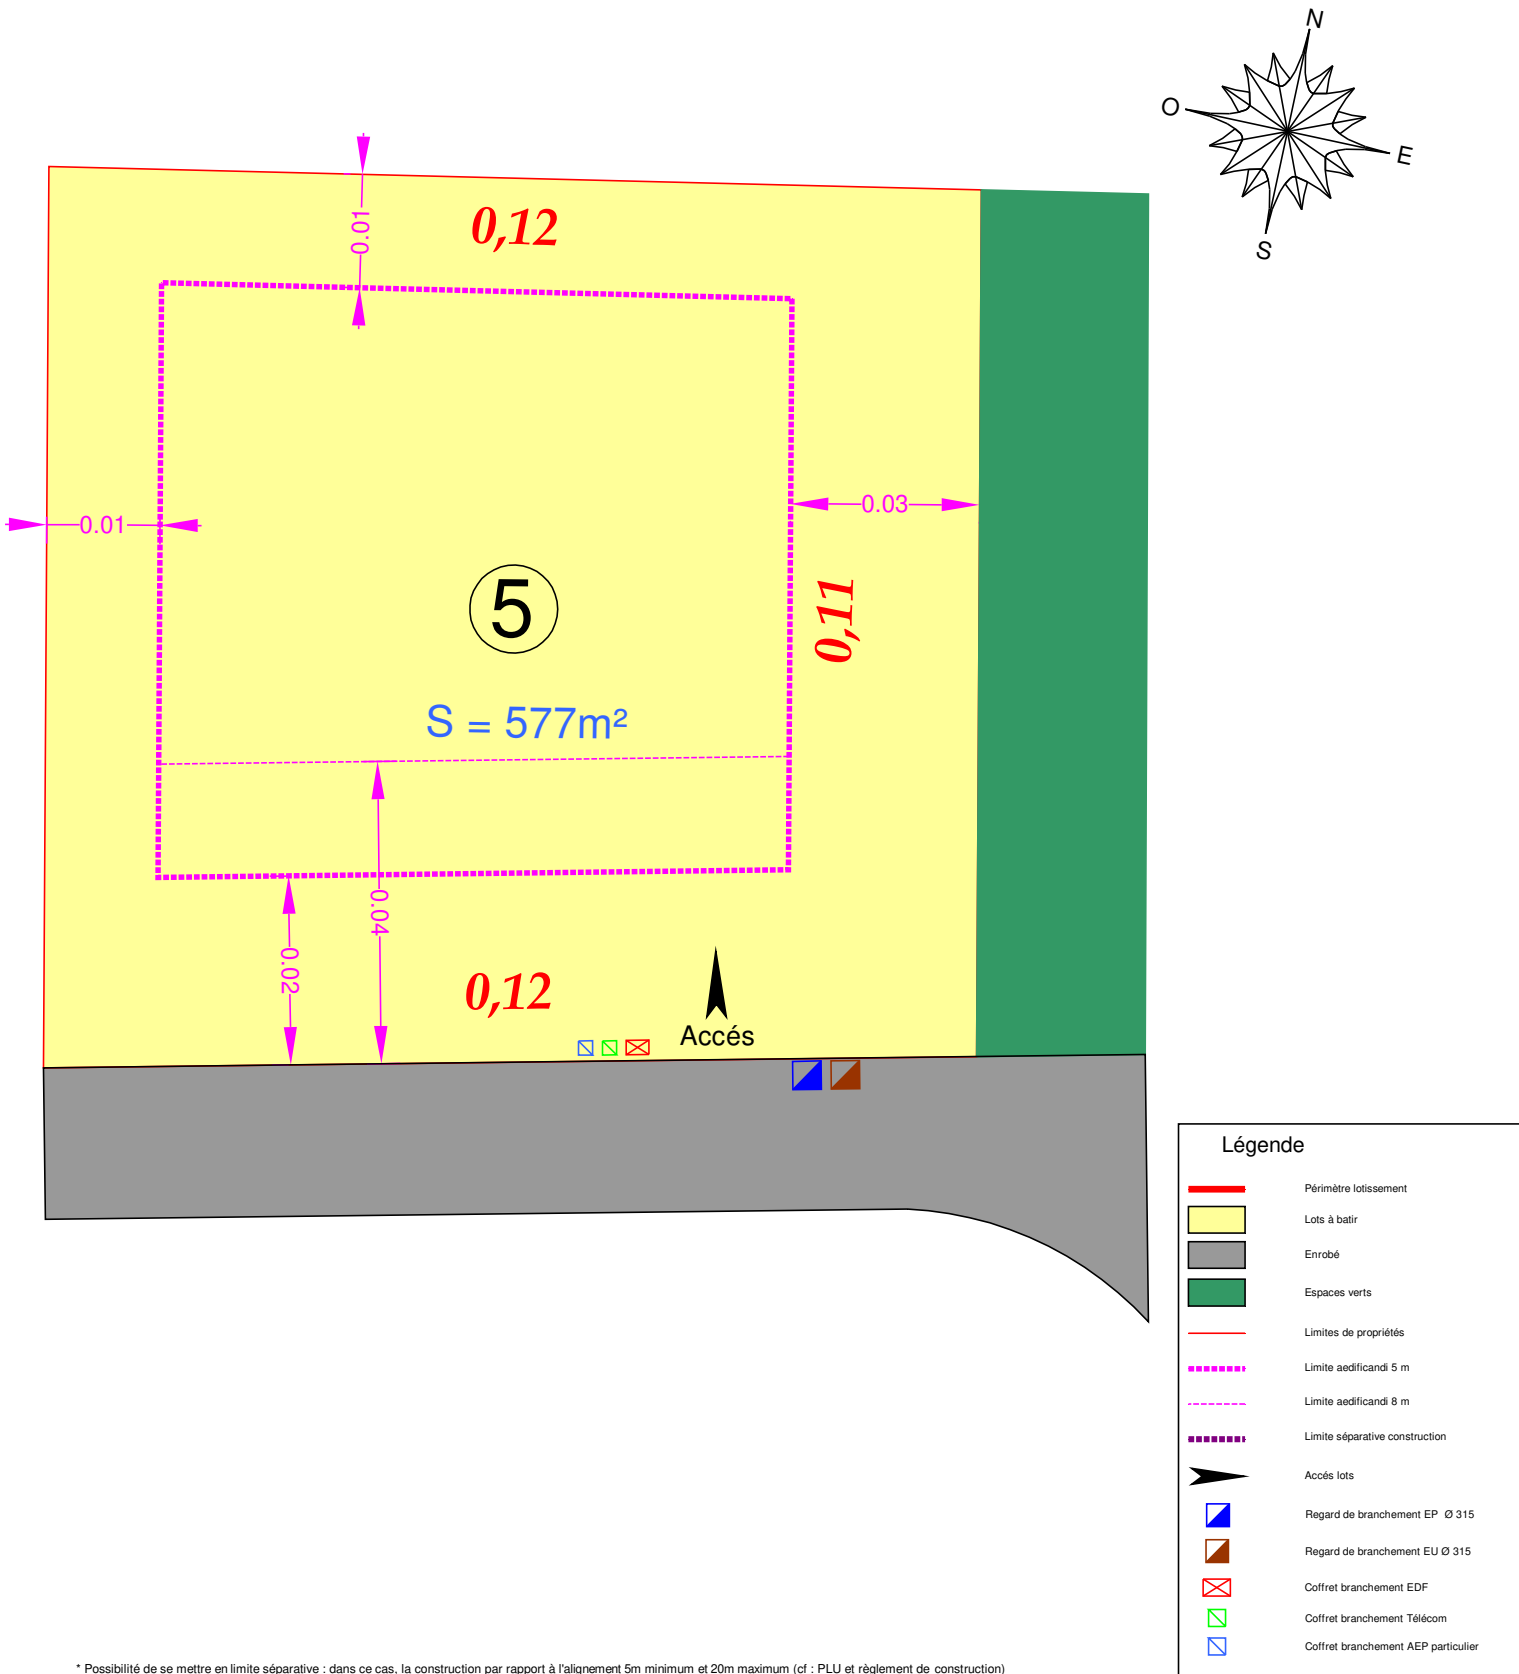

Plan de vente

Lot 5

Département du Nord
LEDERZEELE

Surface : 577 m²

* Plan provisoire avant bornage

Légende

	Périmètre lotissement
	Lots à bâtir
	Enrobé
	Espaces verts
	Limites de propriétés
	Limite aedificandi 5 m
	Limite aedificandi 8 m
	Limite séparative construction
	Accès lots
	Regard de branchement EP Ø 315
	Regard de branchement EU Ø 315
	Coffret branchement EDF
	Coffret branchement Télécom
	Coffret branchement AEP particulier

* Possibilité de se mettre en limite séparative : dans ce cas, la construction par rapport à l'alignement 5m minimum et 20m maximum (cf : PLU et règlement de construction)

Plan de situation

Lot 5

Commune de LEDERZEELE