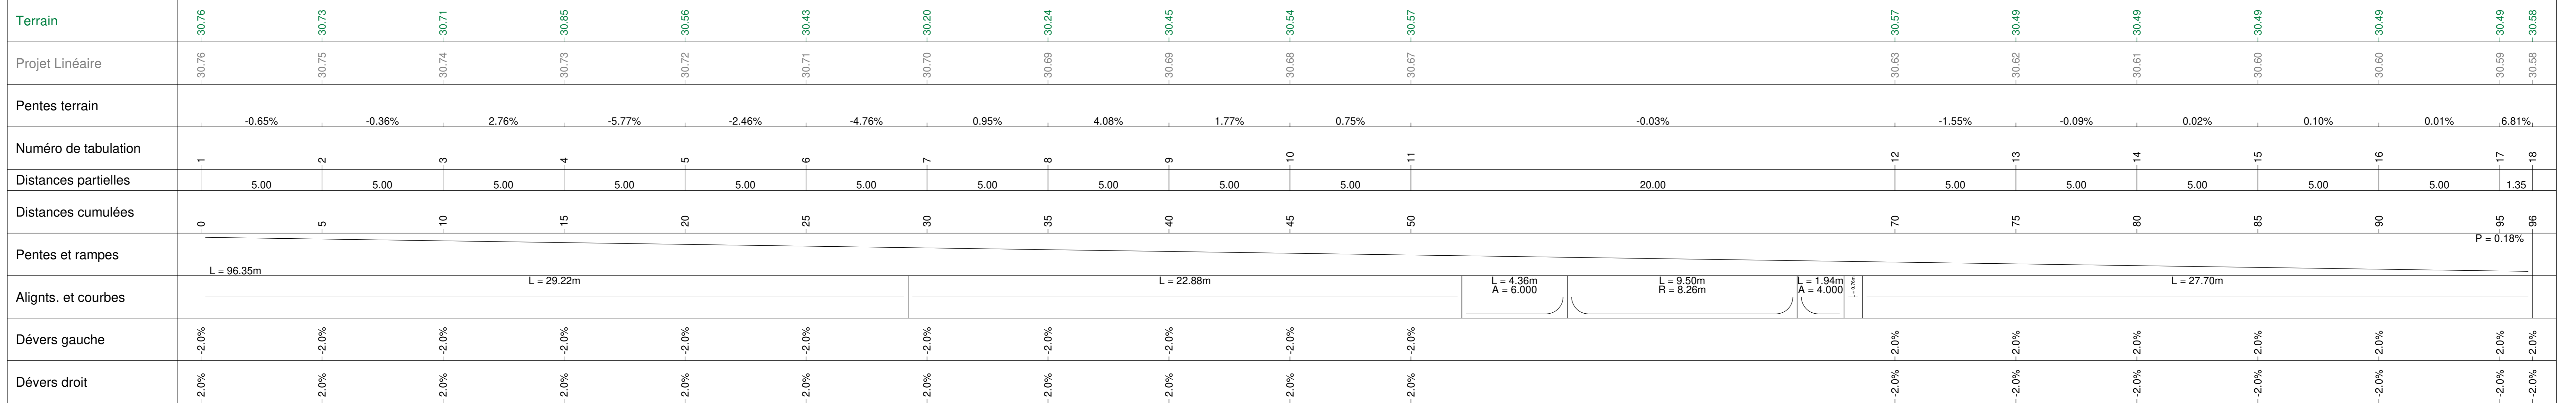

Axe : Axe 1

Echelle X : 1/1  
Echelle Z : 1/1

Plan Comp : 29.00

Axe : Axe 2

Echelle X : 1/1  
Echelle Z : 1/1

Plan Comp : 29.00

DEPARTEMENT DU NORD  
COMMUNE DE MEDERZEELE  
1 Rue du Chemin Vert  
59143 LEDERZEELE  
Tél : 03.28.62.40.60

Aménageur

Route de Watten - Allée des Charmilles à  
LEDERZEELE

PROJET D'AMENAGEMENT EN 8  
LOTS LIBRES DE CONSTRUCTEUR

Pièce n° PA 5

Profils en long

Indice :	Date :	Objet :
A	12/03/2021	Dossier de demande P.A.
Echelle :	Etabli par :	Nom du fichier :
1/100	Scotimmo	