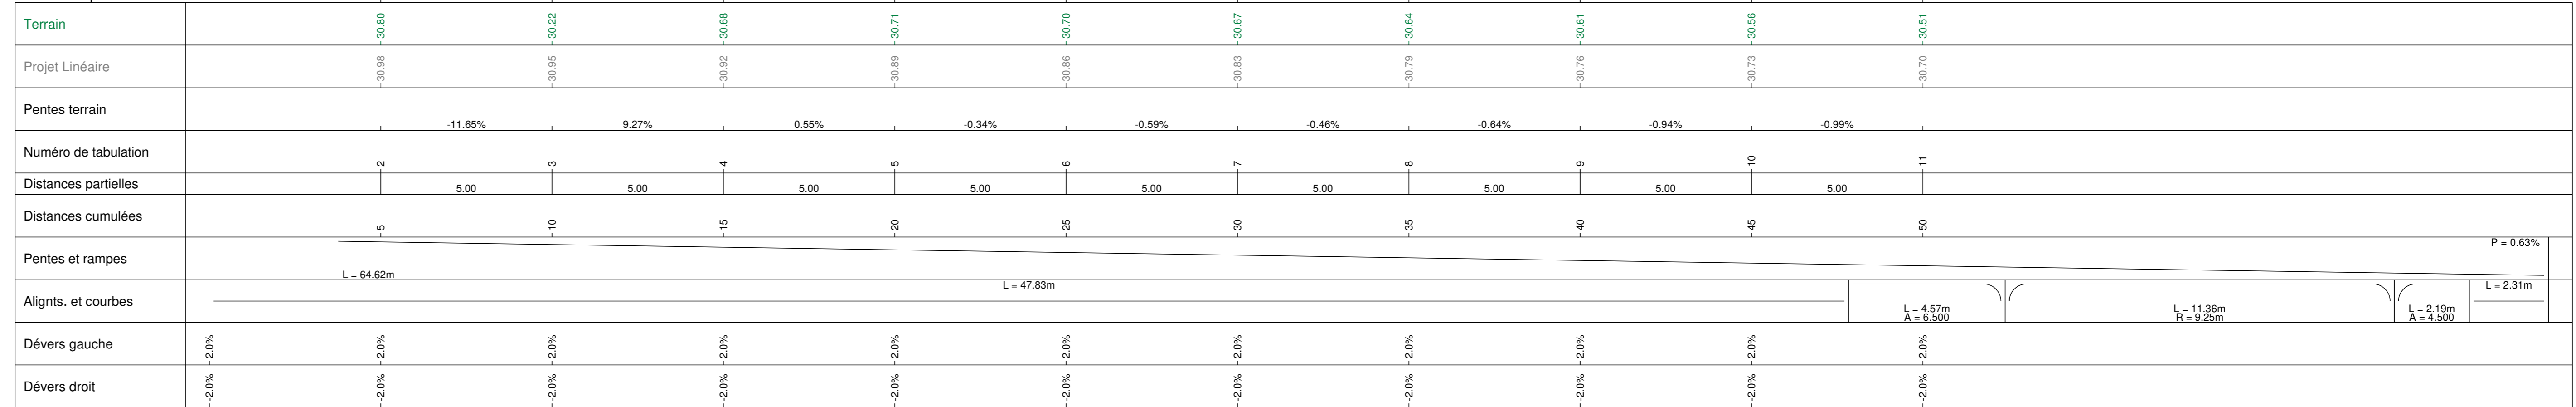

Axe : Axe 1

Echelle X : 1/1  
Echelle Z : 1/1

Plan Comp : 29.00

Axe : Axe 2

Echelle X : 1/1  
Echelle Z : 1/1

Plan Comp : 29.00

DEPARTEMENT DU NORD  
COMMUNE DE MEDERZEELE  
1 Rue du Chemin Vert  
59143 LEDERZEELE  
Tél : 03.28.62.40.60

Aménageur

Route de Watten - Allée des Charmilles à  
LEDERZEELE

PROJET D'AMENAGEMENT EN 8  
LOTS LIBRES DE CONSTRUCTEUR

Pièce n° PA 5

Profils en long

Indice :	Date :	Objet :
A	12/03/2021	Dossier de demande P.A.
Echelle :	Etabli par :	Nom du fichier :
1/100	Scotimmo	