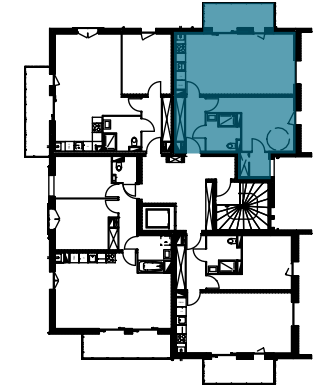

DOMAINE FLORE D'OPALE BERCK-SUR-MER

Résidence de l'Erodium - Collectif Ouest

2EME ETAGE

Appartement B21 - T2 bis

Entrée	6.54 m ²
SDB	5.26 m ²
Chambre 1	14.70 m ²
Dressing	3.09 m ²
Pièce à vivre	31.02 m ²
TOTAL SURFACE HABITABLE	60.61 m²
Balcon	7.44 m ²

- PV: Porte vitrée
- PF: Porte fenêtre
- BV: Baie vitrée
- F: Fenêtre
- VR: Volet roulant
- GTL
- PL: Placard
- LV: Emplacement lave vaisselle
- LL: Emplacement lave linge
- Finition B sur l'ensemble des murs