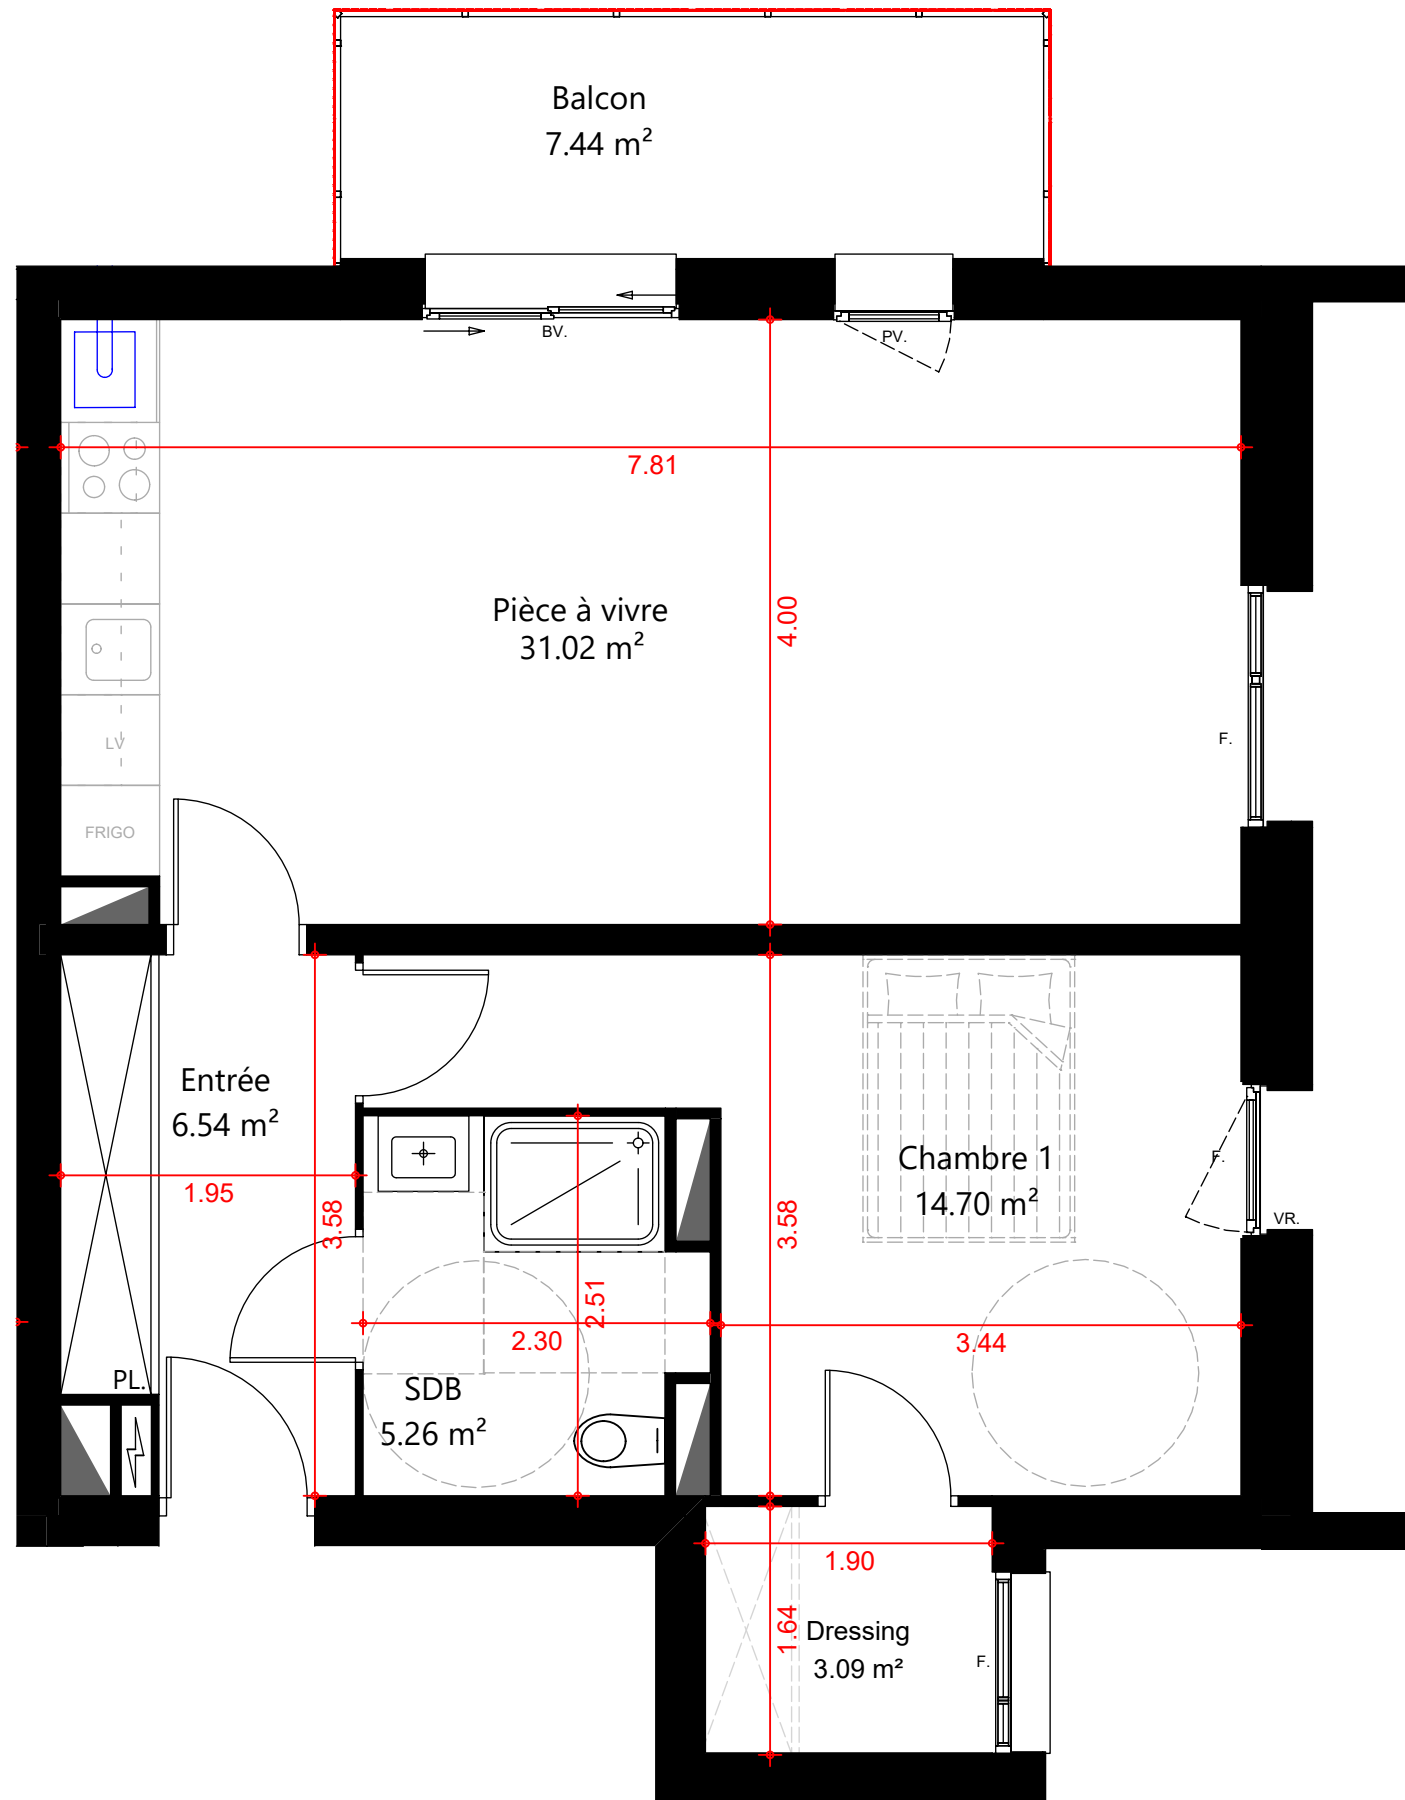

DOMAINE FLORE D'OPALE BERCK-SUR-MER

Résidence de l'Erodium - Collectif Ouest

2EME ETAGE

Appartement B21 - T2 bis

Entrée	6.54 m ²
SDB	5.26 m ²
Chambre 1	14.70 m ²
Dressing	3.09 m ²
Pièce à vivre	31.02 m ²
TOTAL SURFACE HABITABLE	60.61 m²
Balcon	7.44 m ²

- PV: Porte vitrée
- PF: Porte fenêtre
- BV: Baie vitrée
- F: Fenêtre
- VR: Volet roulant
- GTL
- PL: Placard
- LV: Emplacement lave vaisselle
- LL: Emplacement lave linge
- Finition B sur l'ensemble des murs