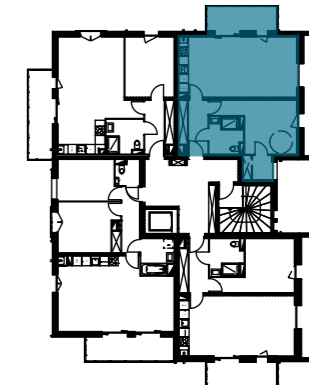

DOMAINE FLORE D'OPALE BERCK-SUR-MER

Résidence de l'Erodium - Collectif Ouest

1ER ETAGE

Appartement B11 - T2 bis

Entrée	6.54 m ²
SDB	5.26 m ²
Chambre 1	14.70 m ²
Dressing	3.09 m ²
Pièce à vivre	31.02 m ²
TOTAL SURFACE HABITABLE	60.61 m²
Balcon	7.44 m ²

- PV: Porte vitrée
- PF: Porte fenêtre
- BV: Baie vitrée
- F: Fenêtre
- VR: Volet roulant
- GTL
- PL: Placard
- LV: Emplacement lave vaisselle
- LL: Emplacement lave linge
- Finition B sur l'ensemble des murs