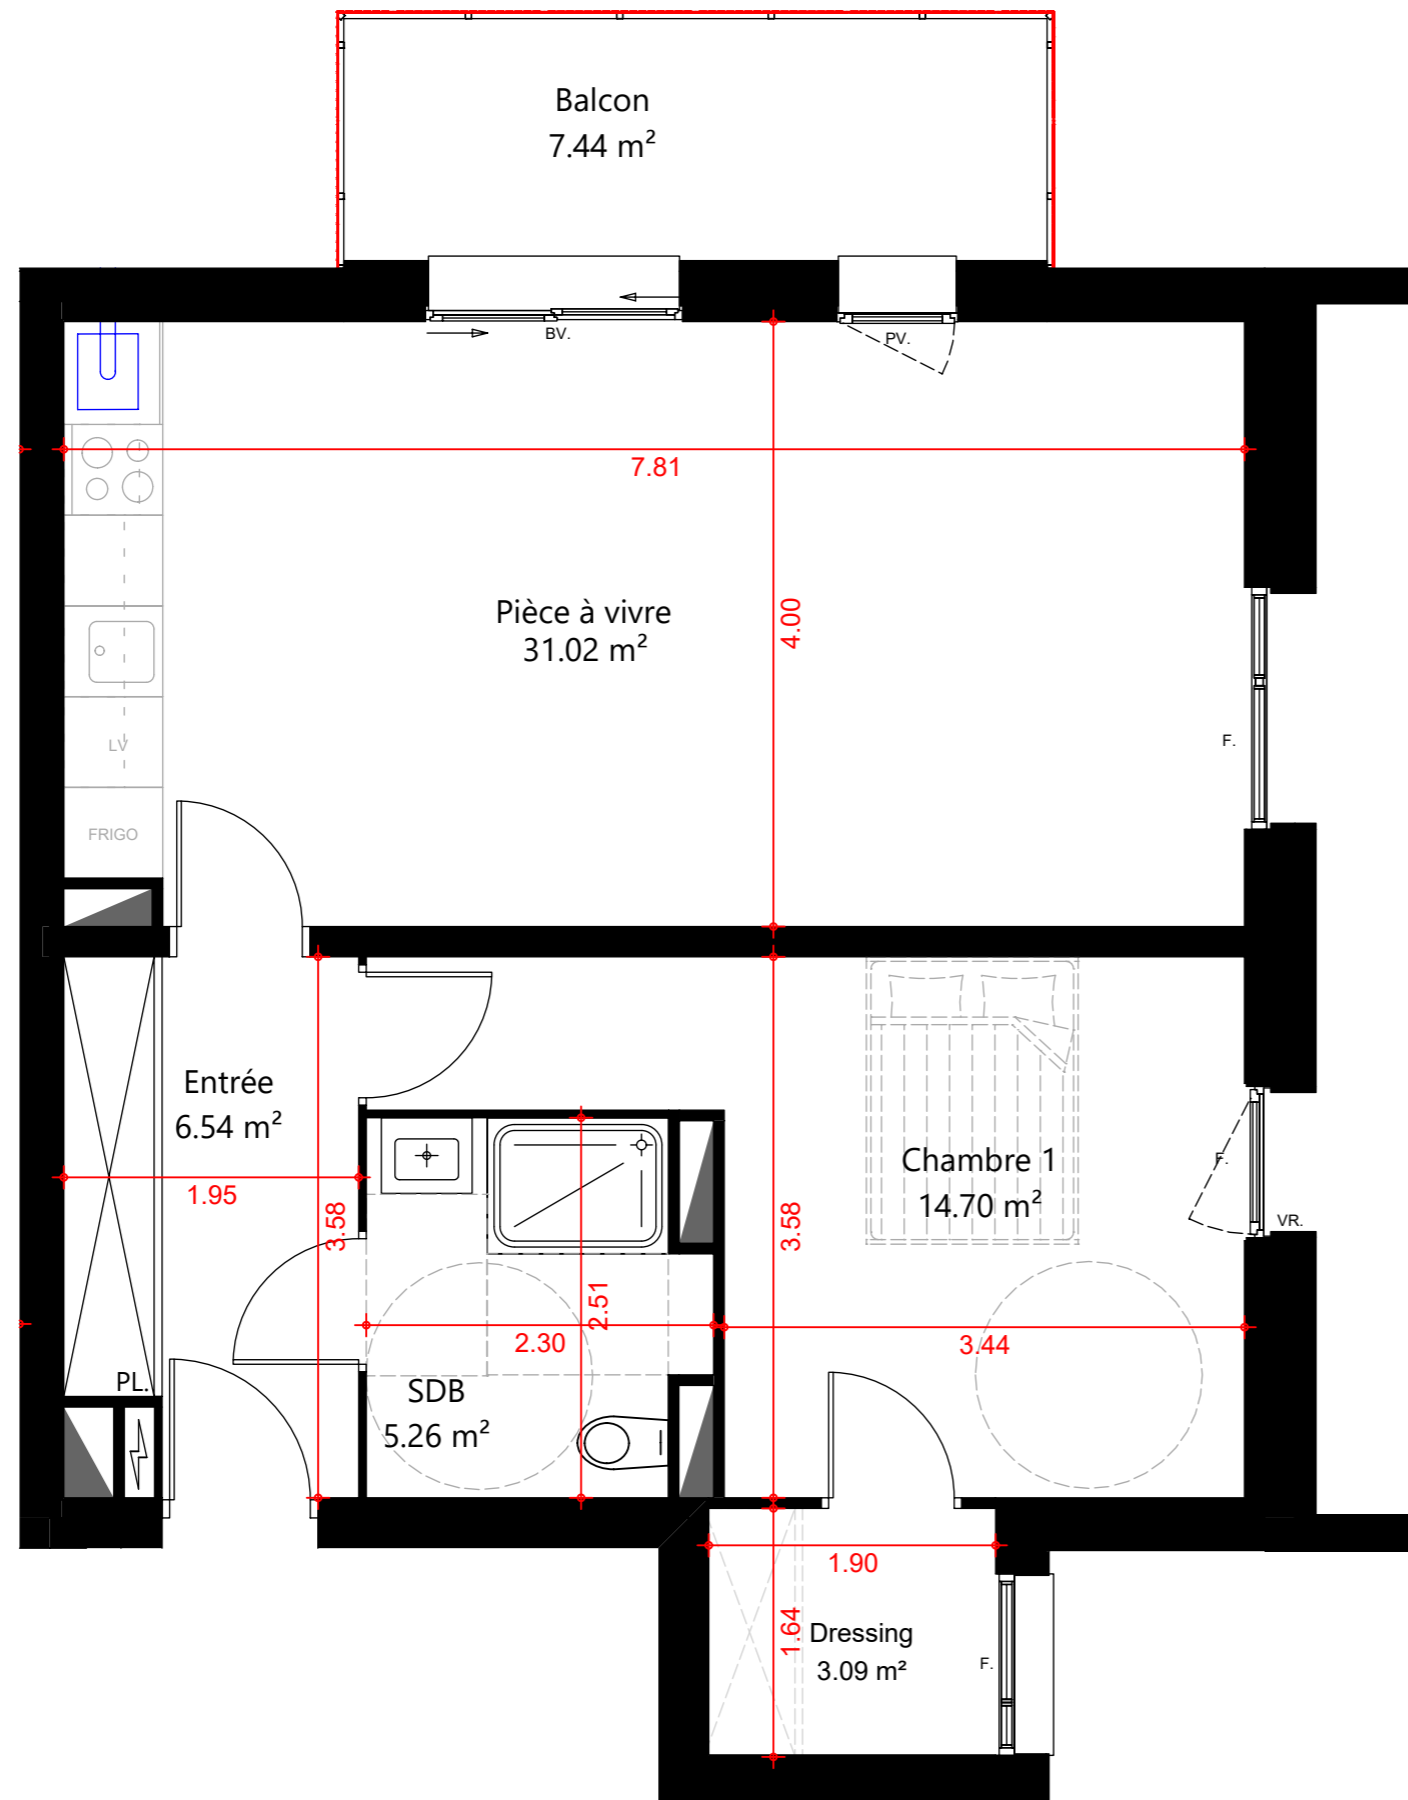

DOMAINE FLORE D'OPALE BERCK-SUR-MER

Résidence de l'Erodium - Collectif Ouest

1ER ETAGE

Appartement B11 - T2 bis

Entrée	6.54 m ²
SDB	5.26 m ²
Chambre 1	14.70 m ²
Dressing	3.09 m ²
Pièce à vivre	31.02 m ²
TOTAL SURFACE HABITABLE	60.61 m²
Balcon	7.44 m ²

- PV: Porte vitrée
- PF: Porte fenêtre
- BV: Baie vitrée
- F: Fenêtre
- VR: Volet roulant
- GTL
- PL: Placard
- LV: Emplacement lave vaisselle
- LL: Emplacement lave linge
- Finition B sur l'ensemble des murs