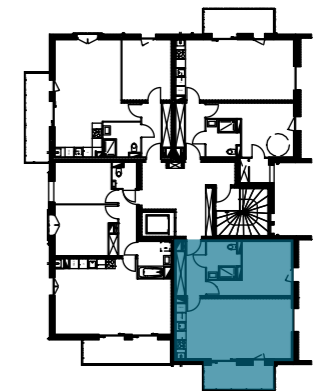

DOMAINE FLORE D'OPALE BERCK-SUR-MER

Résidence de l'Erodium - Collectif Ouest

1ER ETAGE
Appartement B14 - T2 bis

Entrée	6.55 m ²
SDB	5.26 m ²
Chambre 1	14.05 m ²
Pièce à vivre	30.22 m ²
TOTAL SURFACE HABITABLE	56.08m²
Balcon	7.44 m ²

- PV: Porte vitrée
- PF: Porte fenêtre
- BV: Baie vitrée
- F: Fenêtre
- VR: Volet roulant
- GTL
- PL: Placard
- LV: Emplacement lave vaisselle
- LL: Emplacement lave linge
- Finition B sur l'ensemble des murs