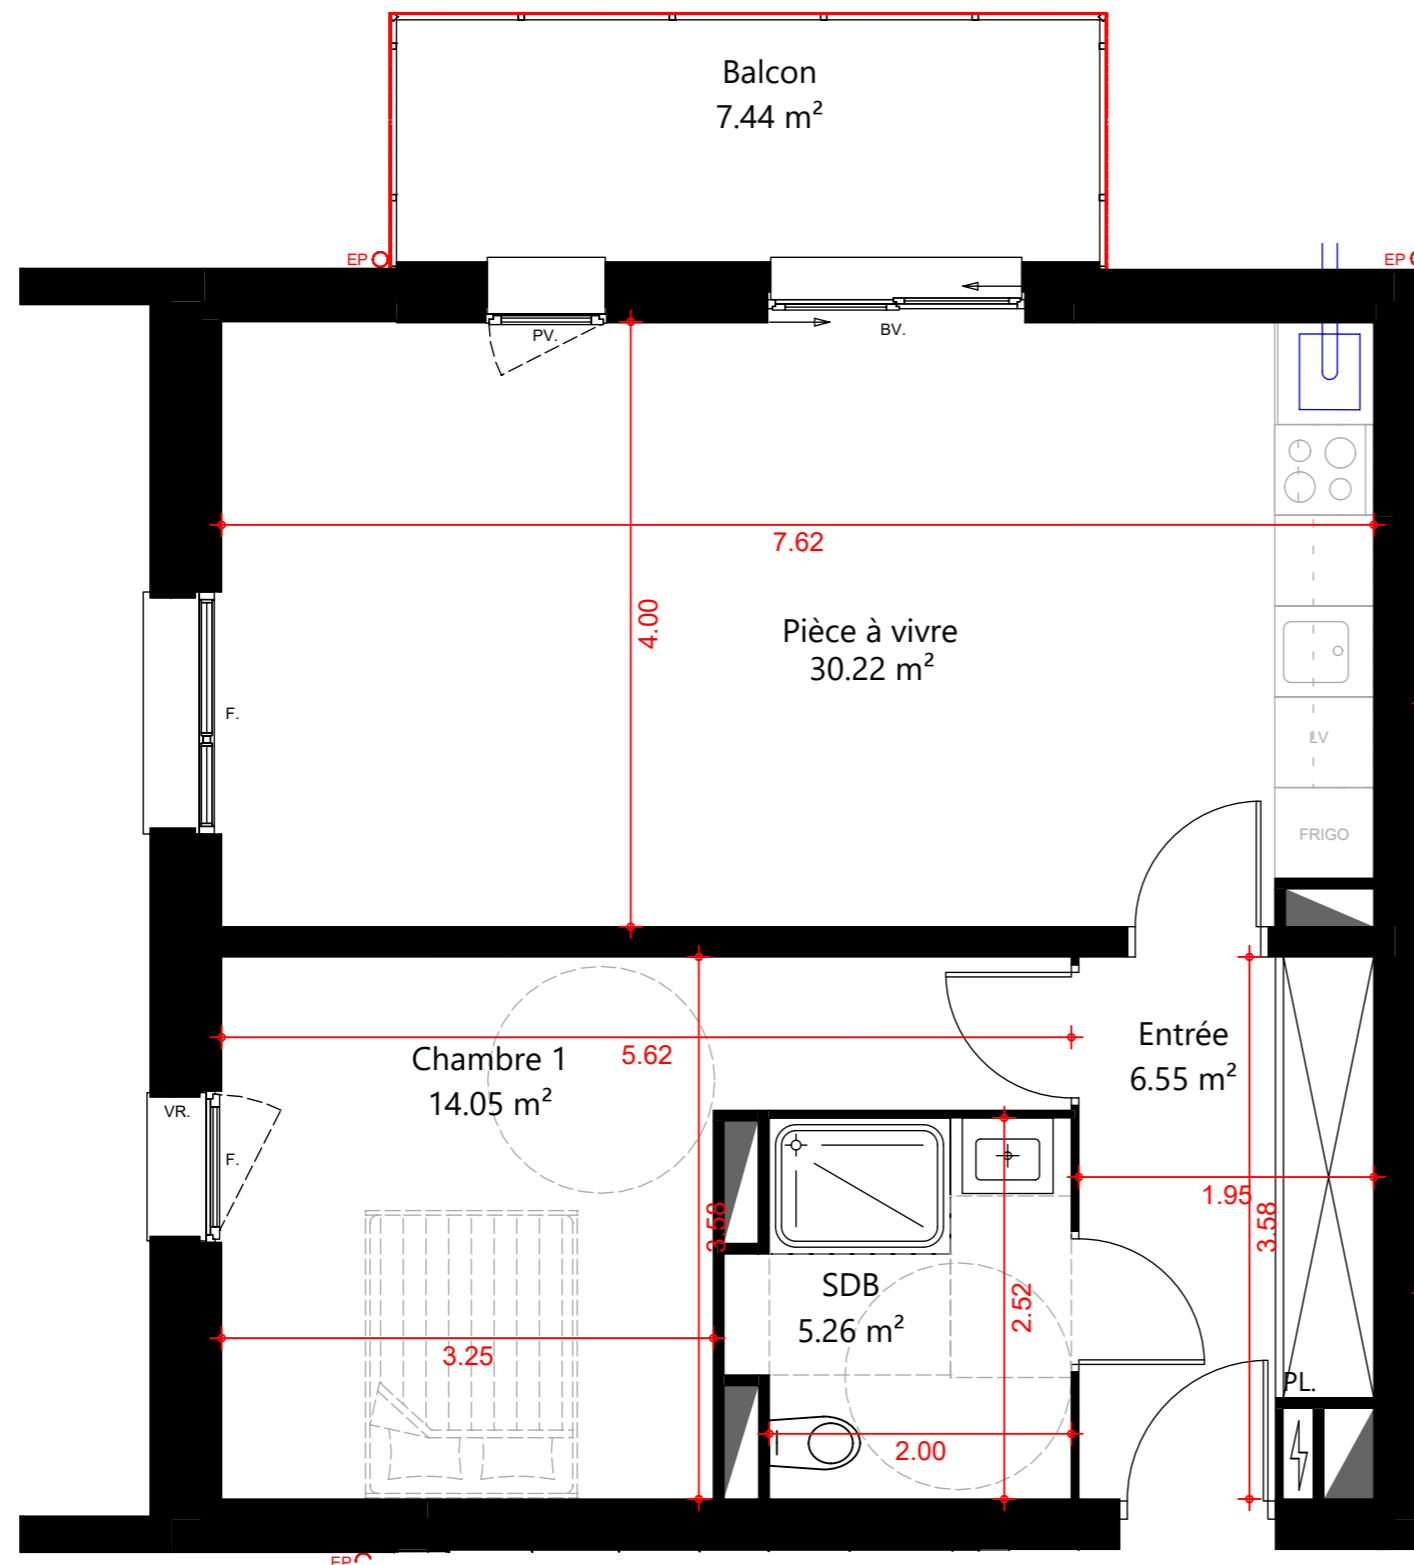

DOMAINE FLORE D'OPALE BERCK-SUR-MER

Résidence de l'Erodium - Collectif Ouest

1ER ETAGE
Appartement B14 - T2 bis

Entrée	6.55 m ²
SDB	5.26 m ²
Chambre 1	14.05 m ²
Pièce à vivre	30.22 m ²
TOTAL SURFACE HABITABLE	56.08m²
Balcon	7.44 m ²

- PV: Porte vitrée
- PF: Porte fenêtre
- BV: Baie vitrée
- F: Fenêtre
- VR: Volet roulant
- GTL
- PL: Placard
- LV: Emplacement lave vaisselle
- LL: Emplacement lave linge
- Finition B sur l'ensemble des murs